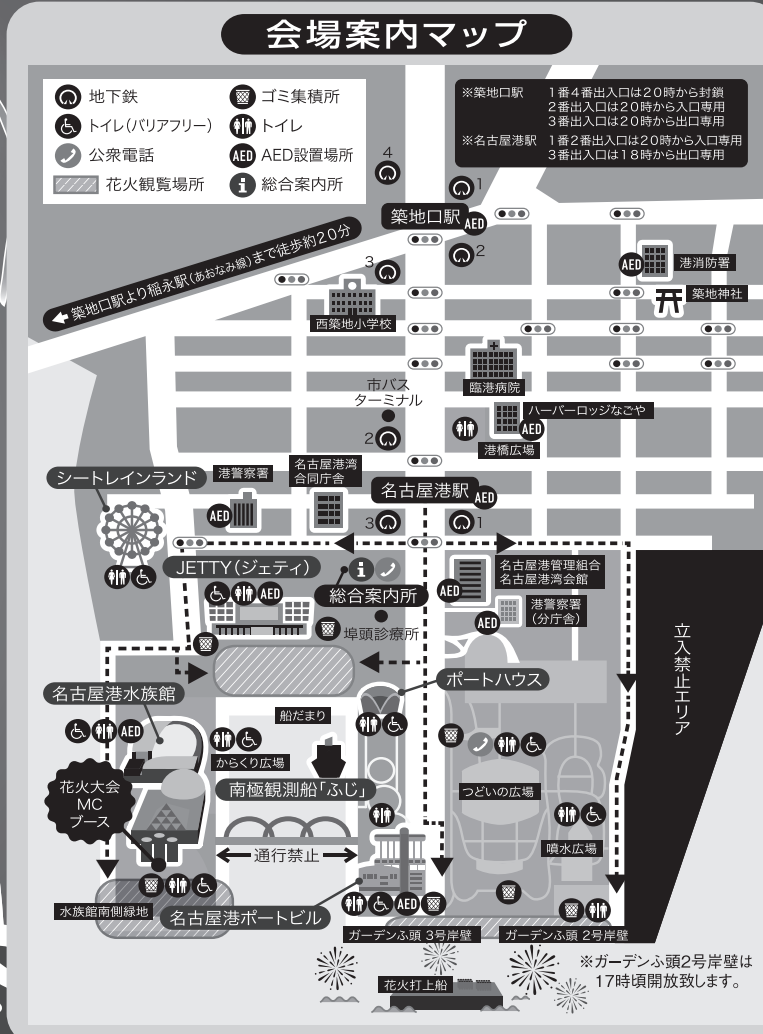

# みなと祭

2023年 花火大会  
7月17日 月・祝  
19:30 スタート

場所 名古屋港ガーデンふ頭一帯

会場周辺に駐車場・駐輪場はありません。  
路上駐車は絶対にしないでください。

■お出かけ・お帰りは公共交通機関で

- あおなみ線ご利用の場合……「稲永駅」下車徒歩約30分
  - 地下鉄ご利用の場合……「名古屋港駅」もしくは「築地口駅」
- 7月17日はみなと祭開催における交通規制のため、築地口交差点以南は22時まで一般車両の進入はできません。

■問合先

花火大会開催案内専用ダイヤル…TEL 050-3665-9647

※当日のみご利用いただけます。

海の日名古屋みなと祭協賛会事務局 (名古屋港管理組合 総務課広報・にぎわい振興室内)

TEL 052-654-7894

E-mail info@nagoya-port-festival.com

〈追加募集〉令和5年度名古屋港管理組合職員採用試験  
職員採用試験を下記のとおり実施します。ご応募お待ちしております!  
試験日: 令和5年9月17日(日) (別途テストセンターにて適性検査を受検)  
募集職種: 技術(建築・電気)・民間企業等職務経験者(情報処理)  
申込期間: 令和5年7月21日(金)~8月20日(日)  
問合先: 名古屋港管理組合 総務部職員課人事係 TEL (052) 654-7847