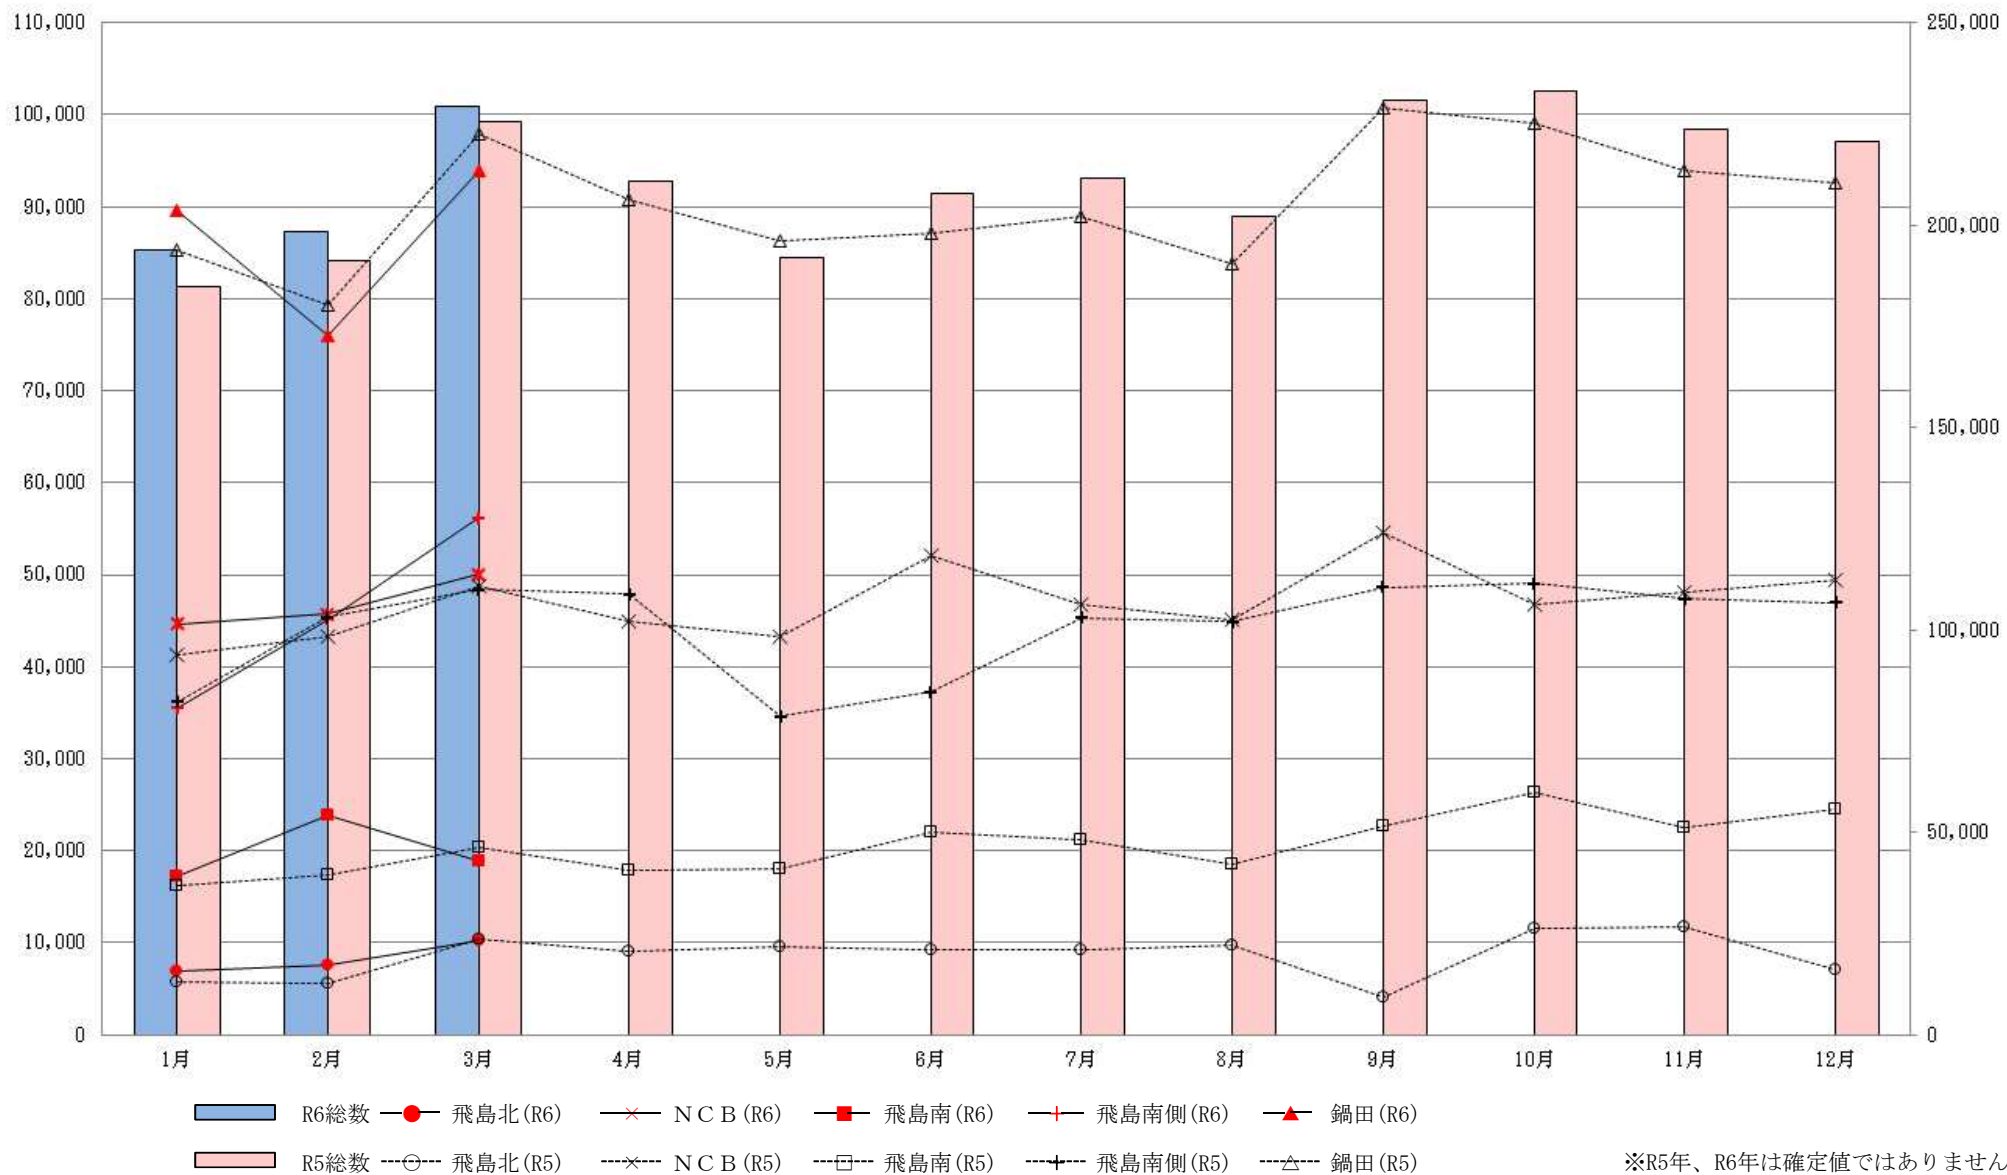

外貿コンテナ施設別取扱数推移表

施設別 (TEU)

総数 (TEU)

※R5年、R6年は確定値ではありません
 ※個数はターミナル情報と「港湾統計」
 で異なる場合があります