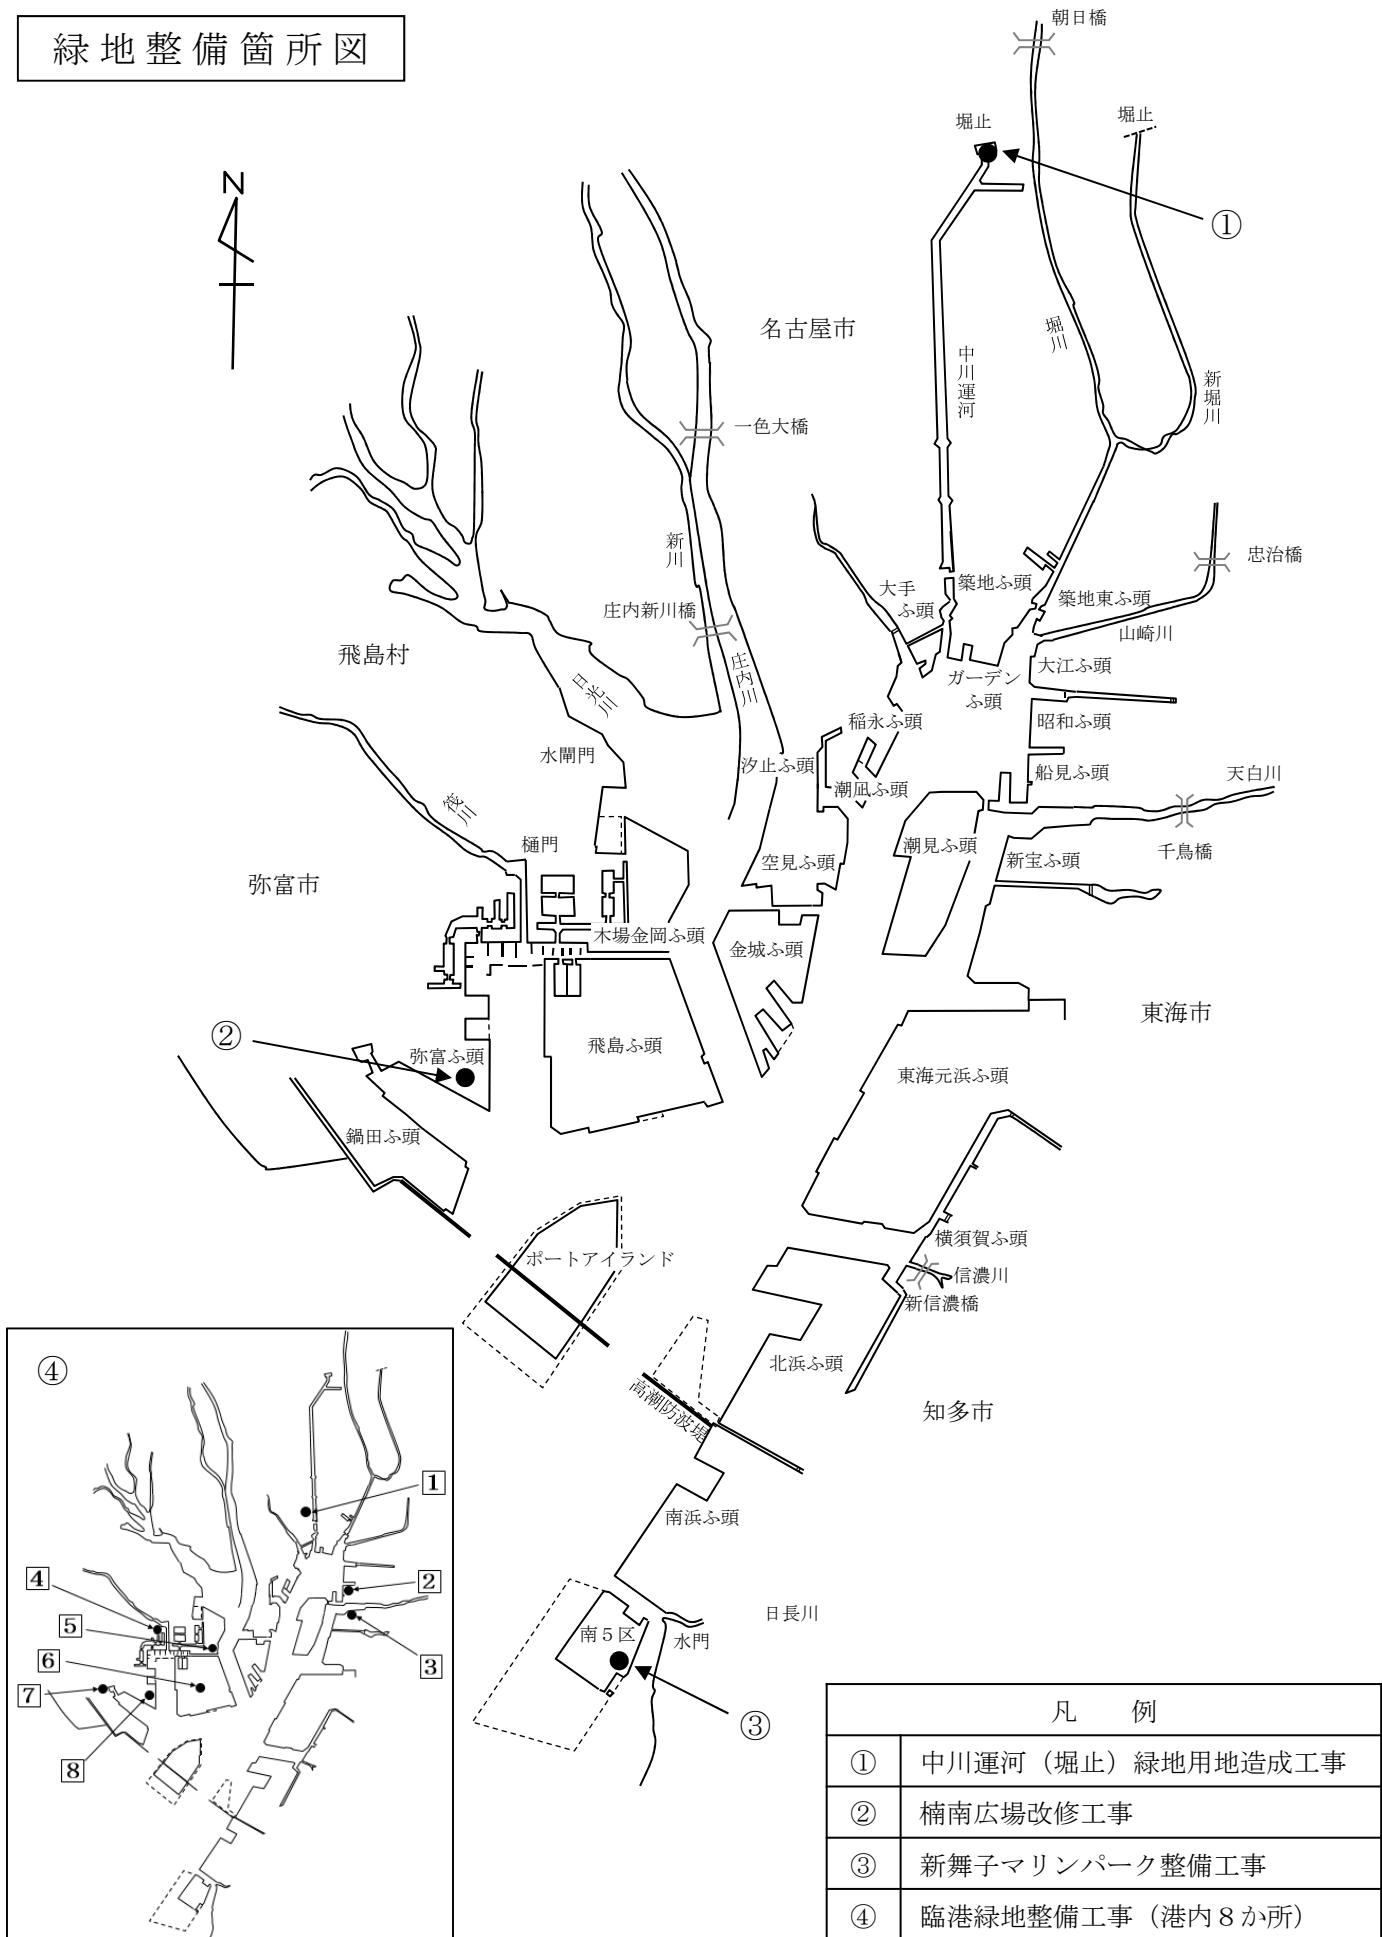

緑地整備箇所図

凡 例	
①	中川運河（堀止）緑地用地造成工事
②	楠南広場改修工事
③	新舞子マリンパーク整備工事
④	臨港緑地整備工事（港内8か所）