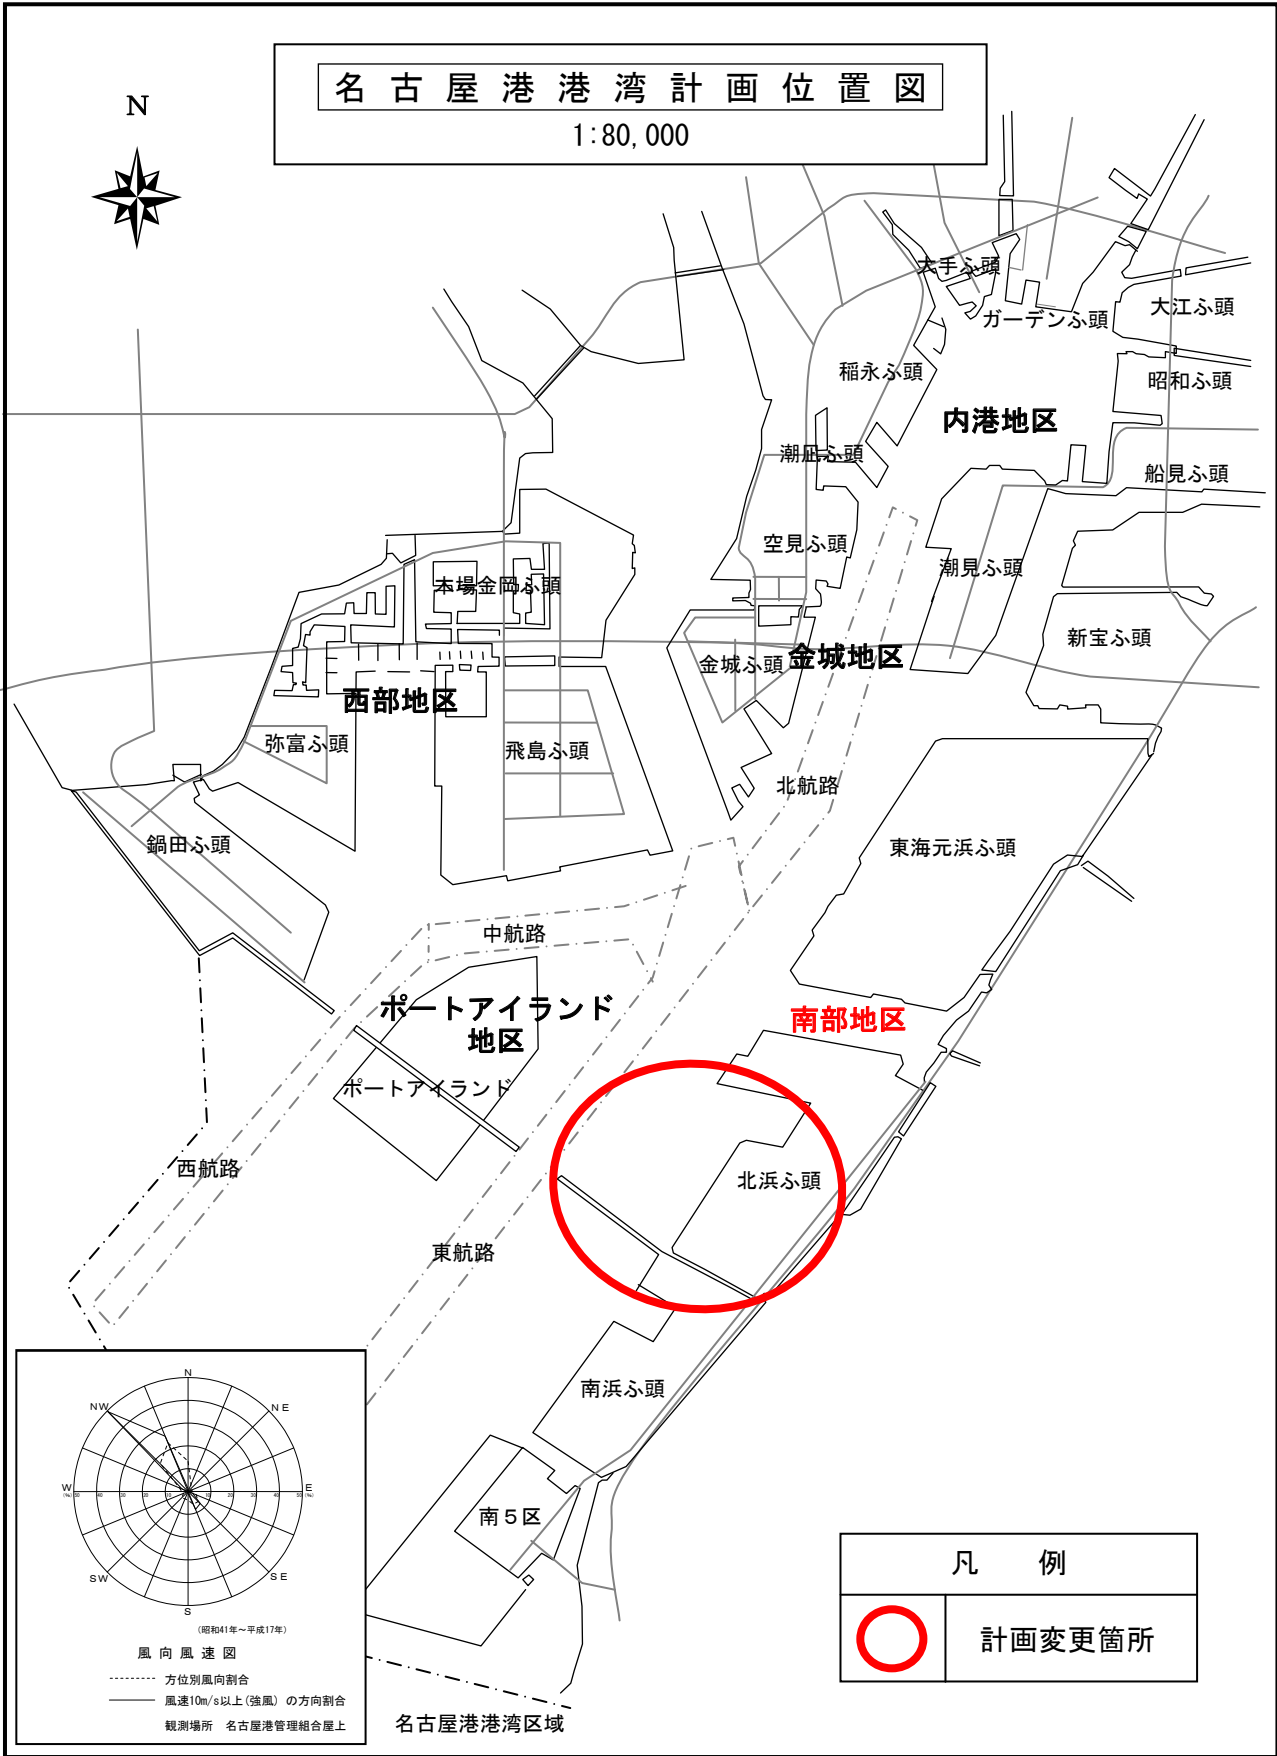

名古屋港港湾計画位置図
1:80,000

凡 例	
	計画変更箇所

名古屋港港湾区域