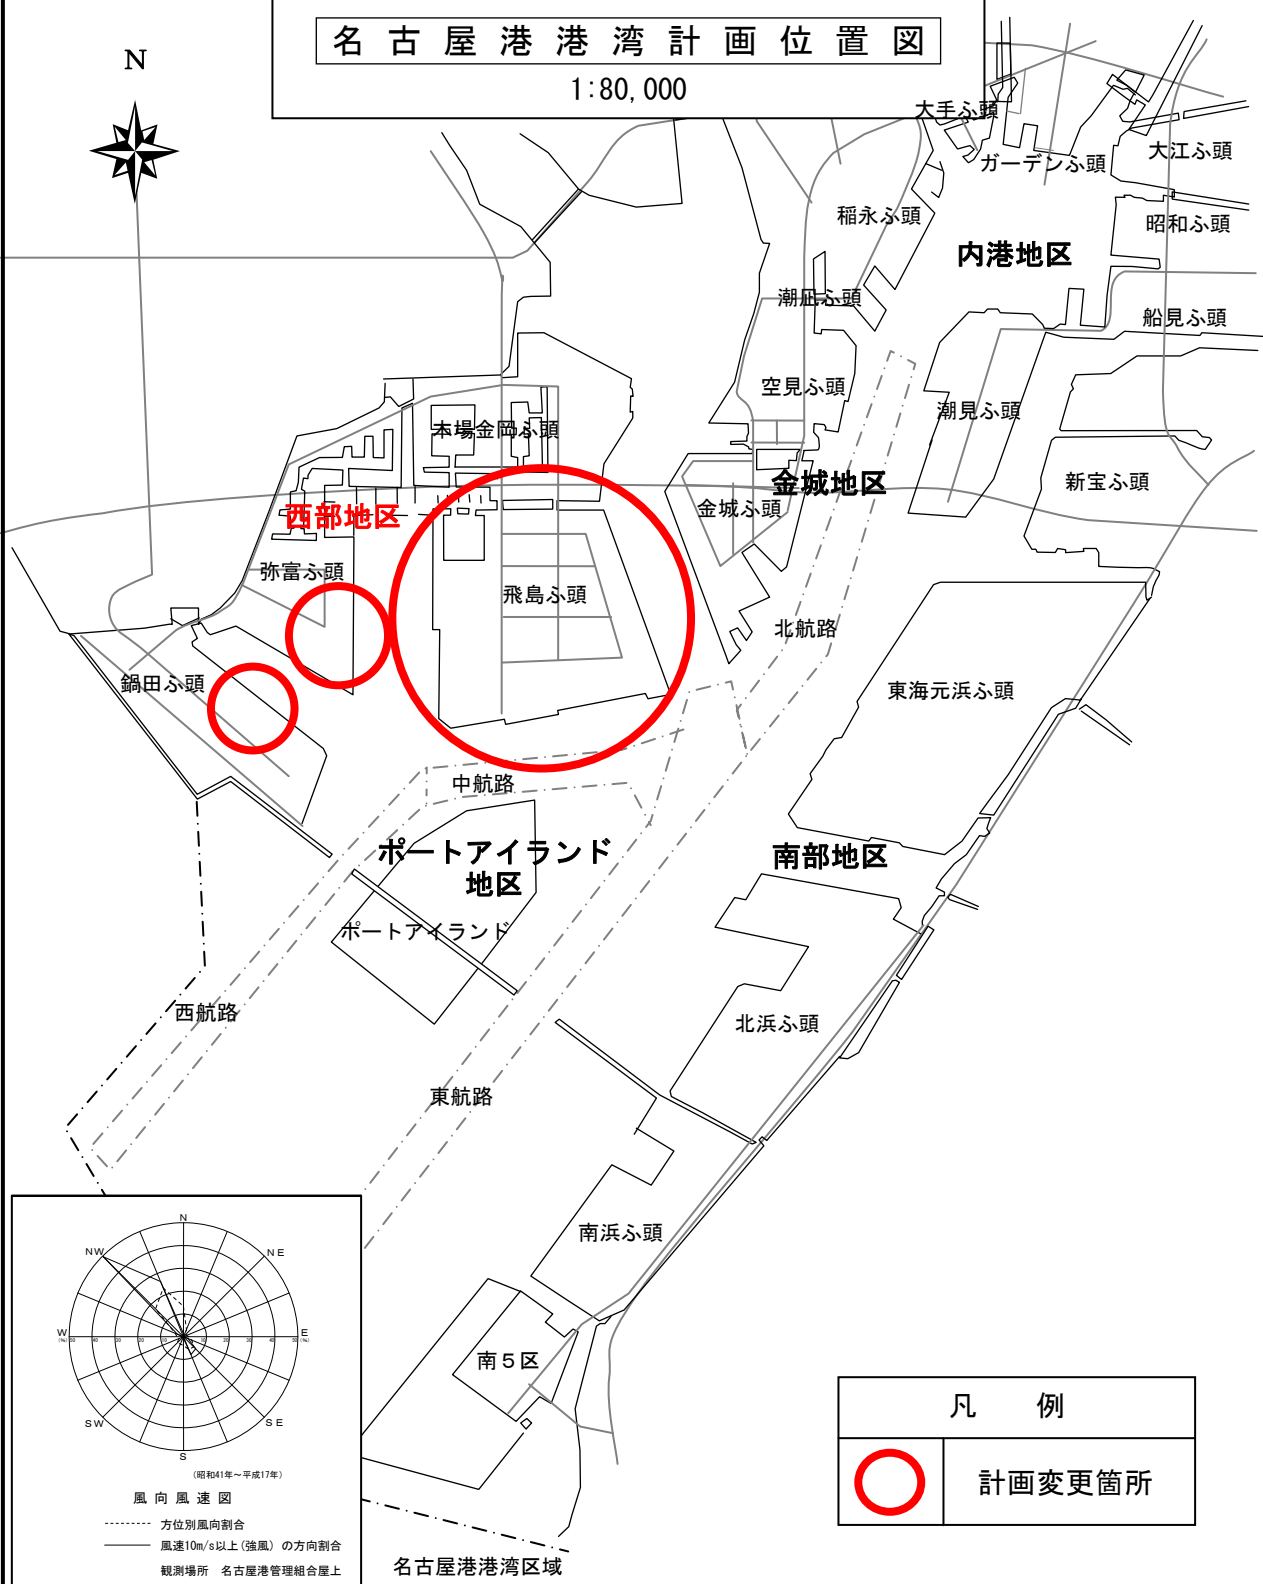

# 名古屋港港湾計画位置図

1:80,000

凡 例	
	計画変更箇所

名古屋港港湾区域