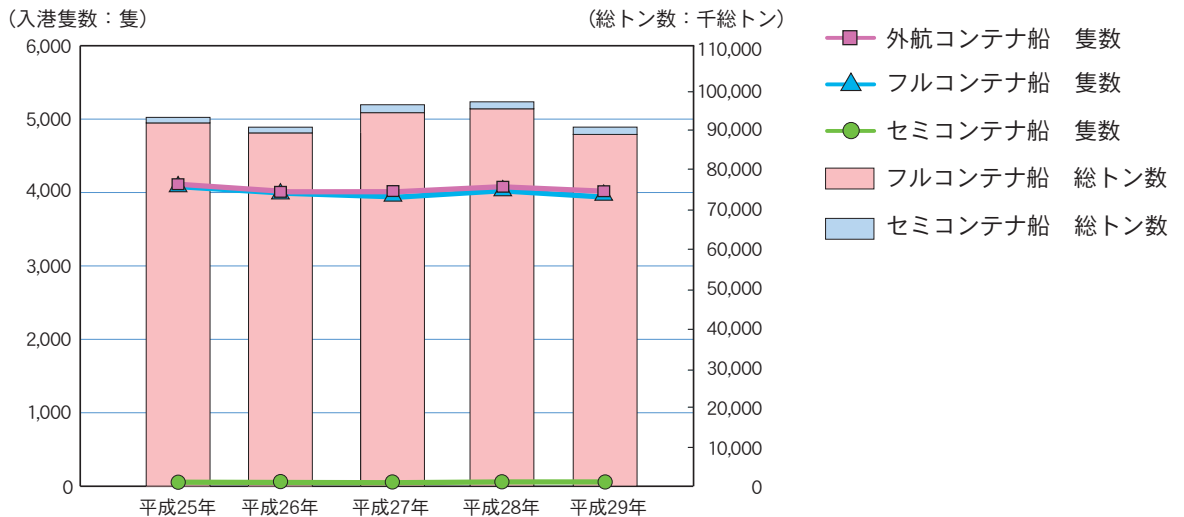

1. 入港船舶

入港船舶年次推移表

入港船舶年次推移表 (外航コンテナ船舶内数)

2. 海上出入貨物

輸移出入別貨物年次推移表