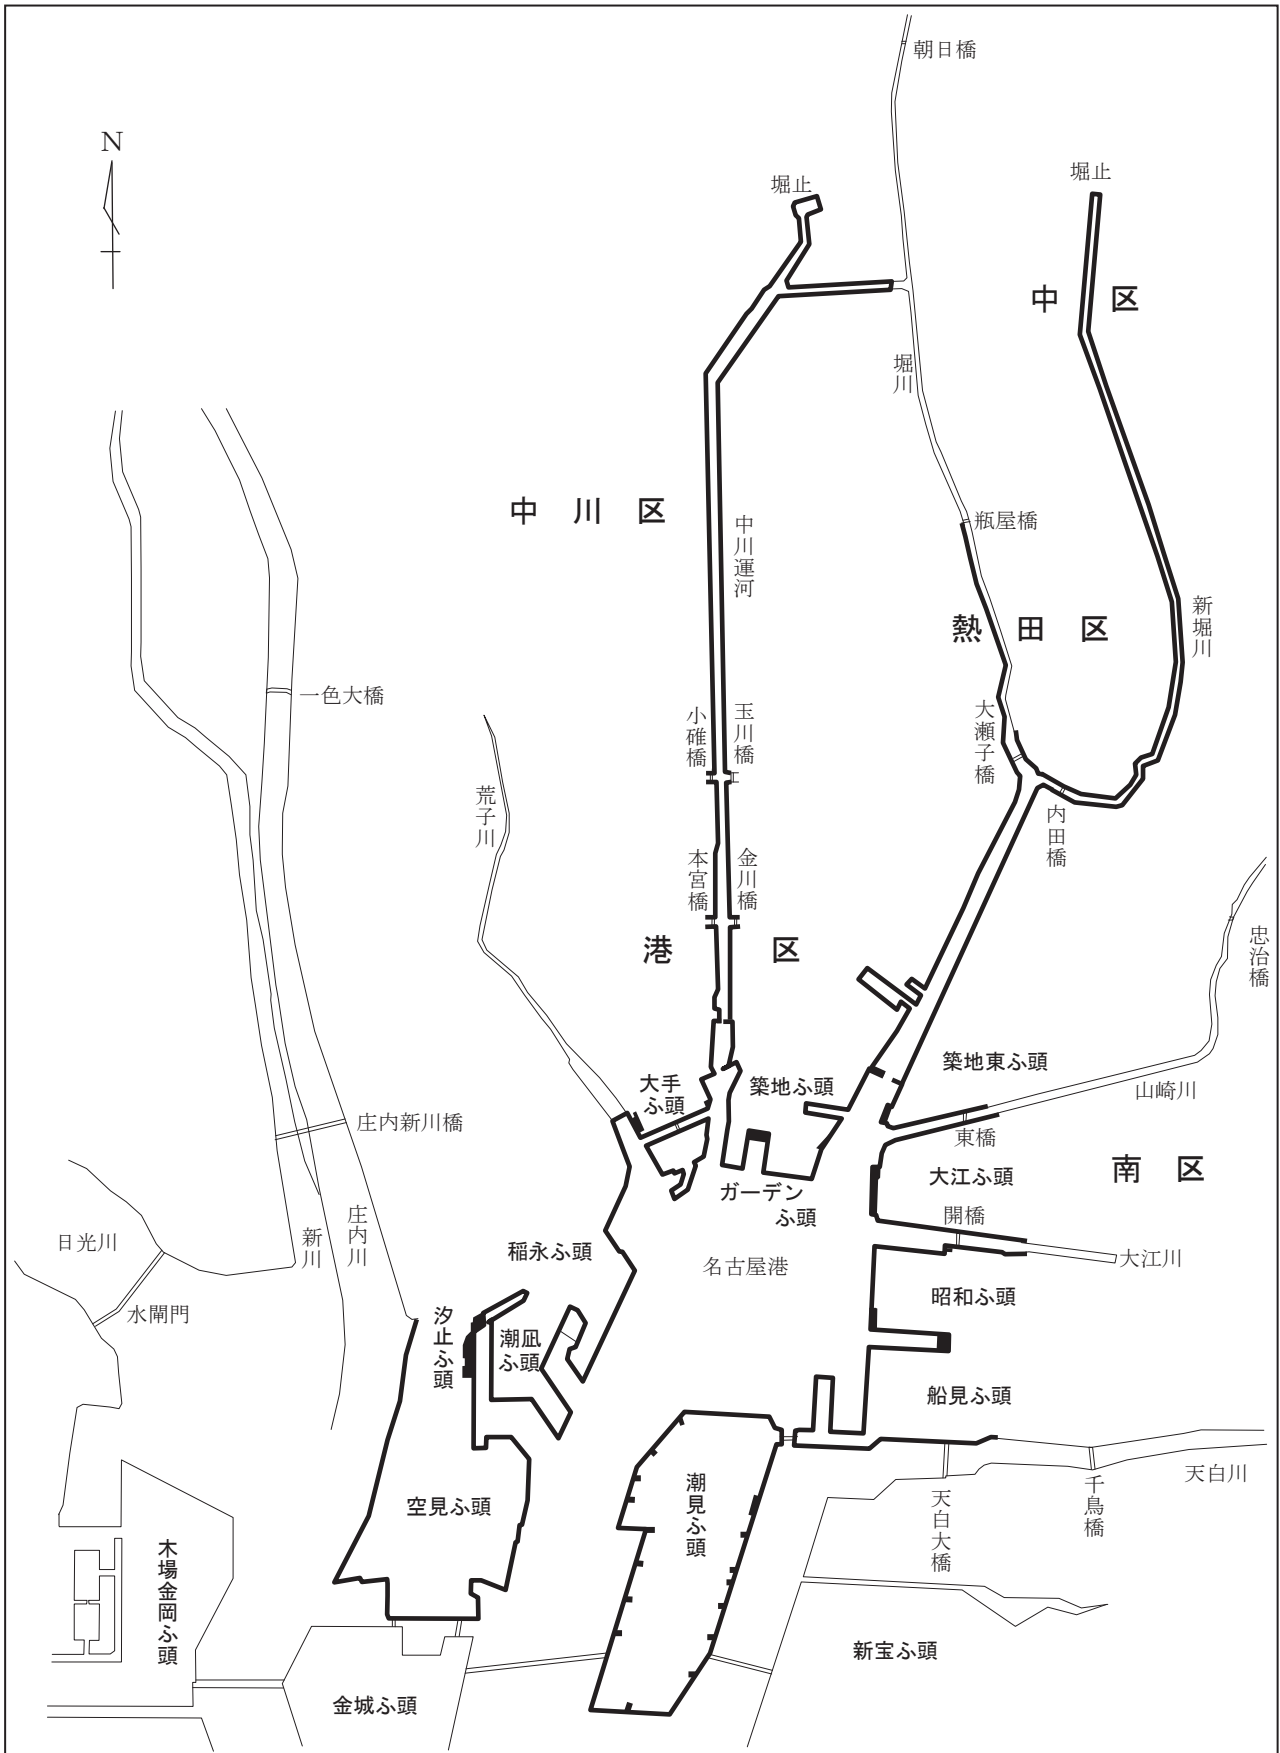

## 14 中川運河地区

次の各地番の地先港湾区域に隣接する指定地域概要図に示す地域

港区

中川本町5丁目地先、同町4丁目地先、同町3丁目地先、同町2丁目地先、同町1丁目地先、金船町4丁目地先、同町3丁目地先、同町2丁目地先、同町1丁目地先、新船町4丁目地先、同町3丁目地先、同町2丁目地先、同町1丁目地先、新川町1丁目地先、同町2丁目地先、同町3丁目地先、同町4丁目地先、津金二丁目地先、金川町地先、河口町地先、熱田前新田字中川東地先

中川区

玉船町4丁目地先、同町3丁目地先、同町2丁目地先、同町1丁目地先、福船町5丁目地先、同町4丁目地先、同町3丁目地先、同町2丁目地先、同町1丁目地先、清船町5丁目地先、同町4丁目地先、同町3丁目地先、同町2丁目地先、同町1丁目地先、富船町5丁目地先、同町4丁目地先、同町3丁目地先、同町2丁目地先、同町1丁目地先、中京南通2丁目地先、同町1丁目地先、舟戸町地先、月島町地先、運河町地先、705番地の3、709番地の2、709番地の1、708番地、710番地の5、710番地の1、710番地の3、711番地の1、711番地の2、706番地の1、706番地の2、705番地の2、705番地の1、701番地の4、701番地の1、701番地の2、703番地の2、702番地の1、702番地の2、703番地の1、703番地の3、704番地の2、704番地の1、304番地、319番地、318番地、703番地の4、509番地の1、510番地、運河通1丁目地先、西日置町10丁目地先、広住町地先、柳堀町地先、西日置二丁目地先、山王一丁目地先、露橋一丁目地先、横堀町1丁目地先、同町2丁目地先、広川町1丁目地先、同町2丁目地先、同町3丁目地先、同町4丁目地先、同町5丁目地先、富川町1丁目地先、同町2丁目地先、同町3丁目地先、同町4丁目地先、同町5丁目地先、清川町1丁目地先、同町2丁目地先、同町3丁目地先、同町4丁目地先、同町5丁目地先、同町6丁目地先、福川町1丁目地先、同町2丁目地先、同町3丁目地先、同町4丁目地先、同町5丁目地先、玉川町1丁目地先、同町2丁目地先、同町3丁目地先、同町4丁目地先

指定地域概要図（全域）

備考

- 1 指定地域は、太線により示す部分です。
- 2 指定地域の詳細図は、名古屋港管理組合企画調整室企画担当において縦覧に供します。