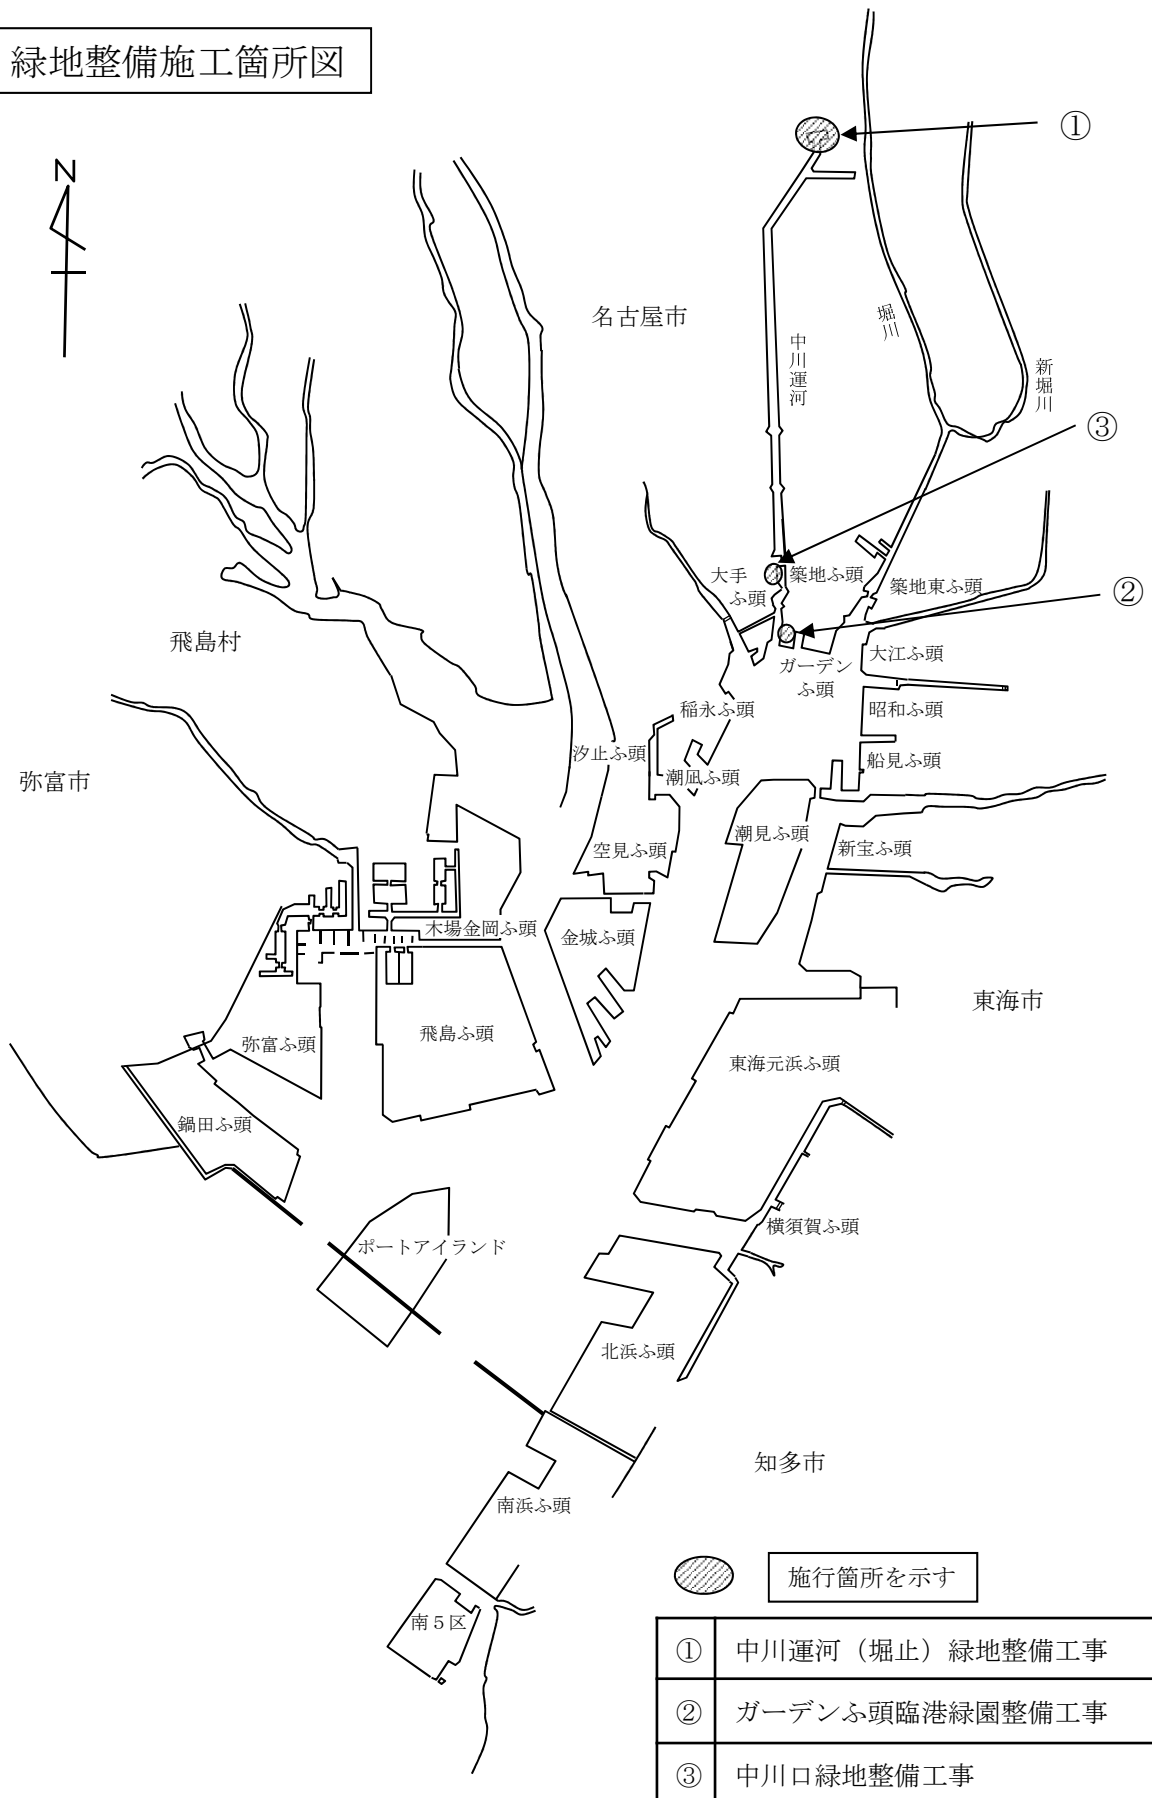

緑地整備施工箇所図

● 施行箇所を示す

①	中川運河（掘止）緑地整備工事
②	ガーデンふ頭臨港緑園整備工事
③	中川口緑地整備工事