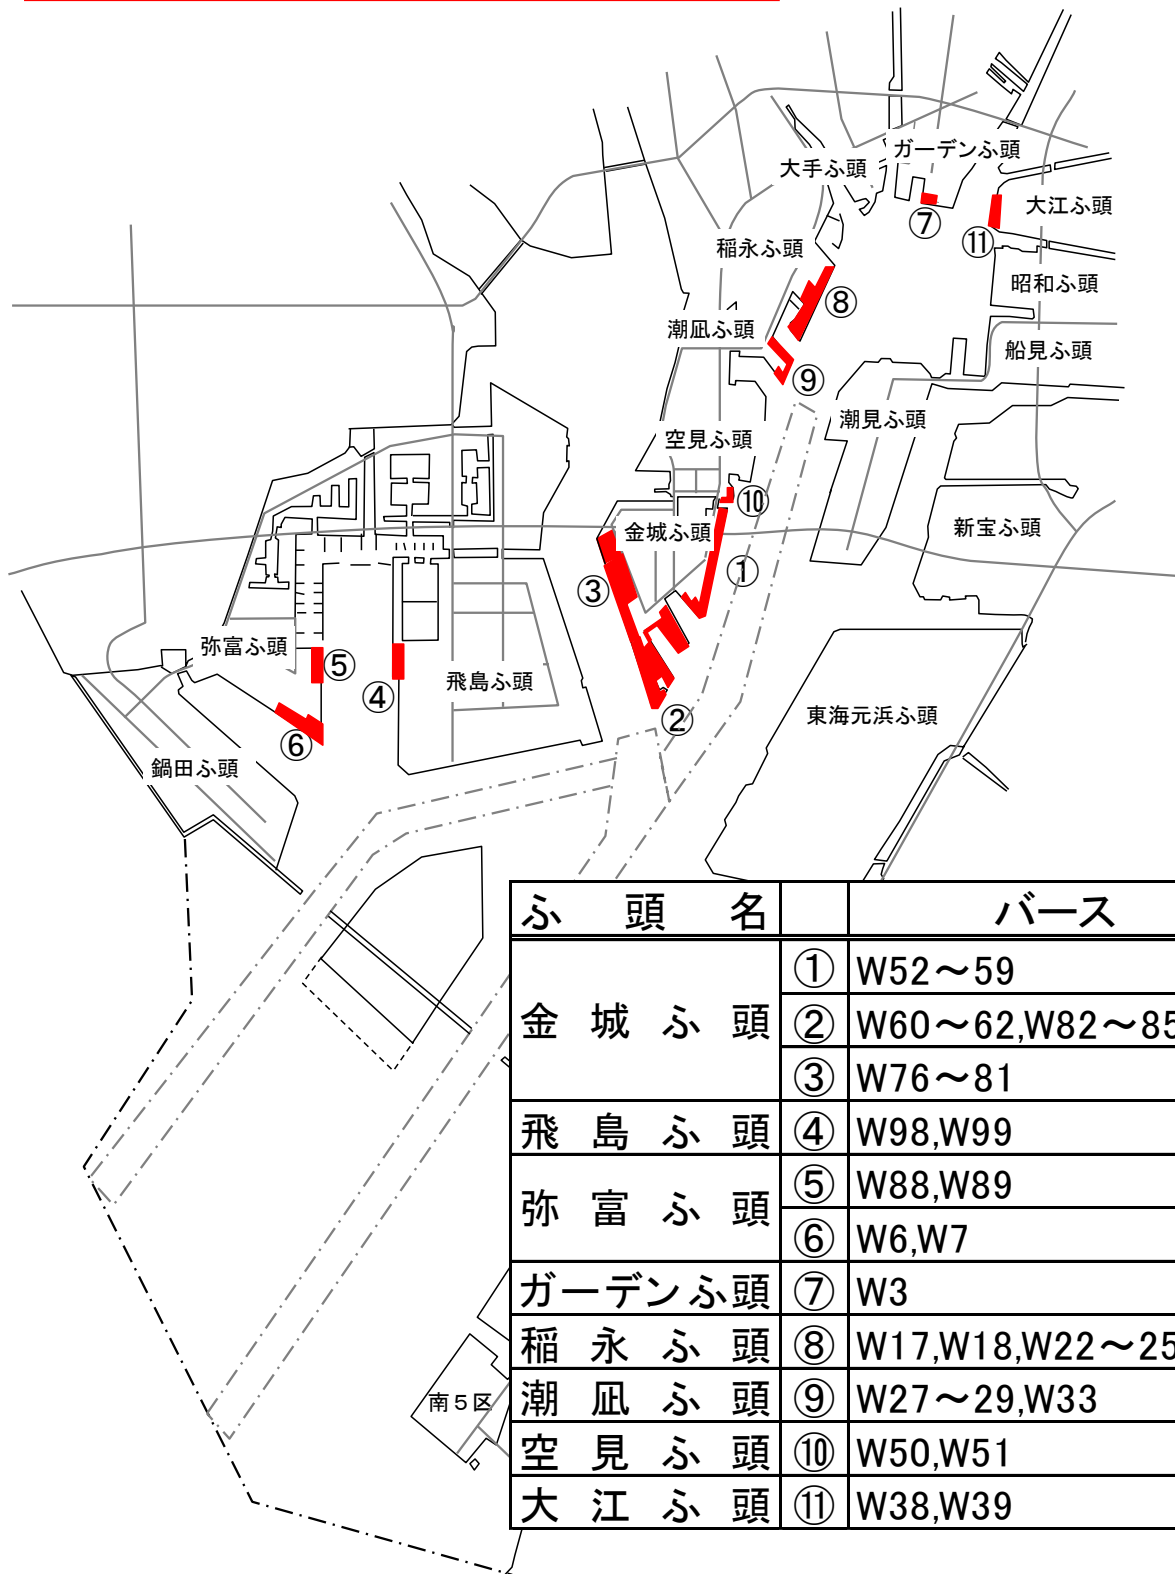

**名古屋港 公共在来バス 制限区域**

ふ 頭 名	バス
金 城  ふ 頭	① W52～59
	② W60～62,W82～85
	③ W76～81
飛 島  ふ 頭	④ W98,W99
弥 富  ふ 頭	⑤ W88,W89
	⑥ W6,W7
ガ ー デ ン  ふ 頭	⑦ W3
稲 永  ふ 頭	⑧ W17,W18,W22～25
潮 風  ふ 頭	⑨ W27～29,W33
空 見  ふ 頭	⑩ W50,W51
大 江  ふ 頭	⑪ W38,W39