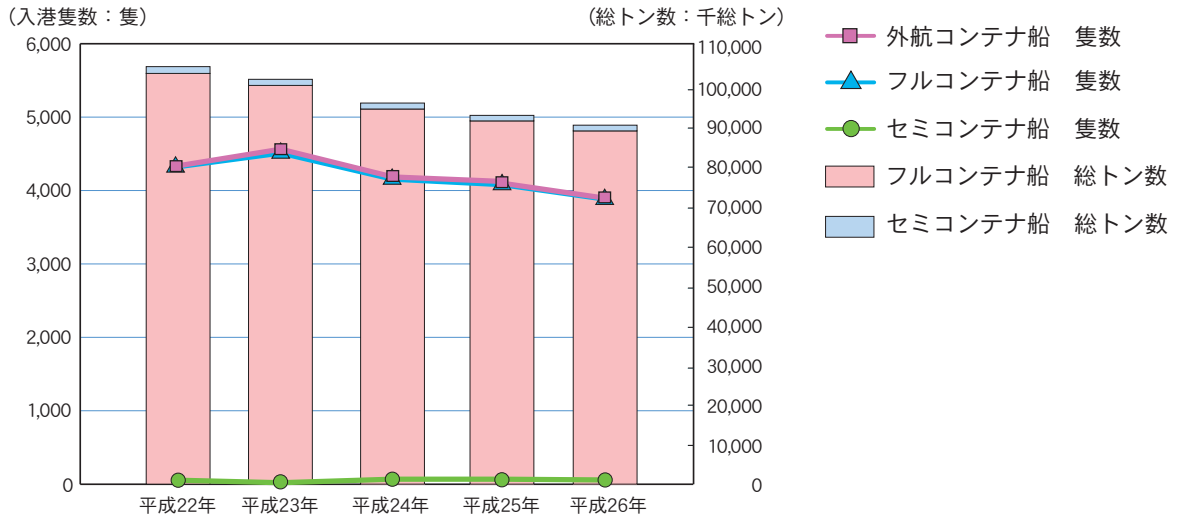

1. 入港船舶

入港船舶年次推移表

入港船舶年次推移表 (外航コンテナ船舶内数)

2. 海上出入貨物

輸移出入別貨物年次推移表