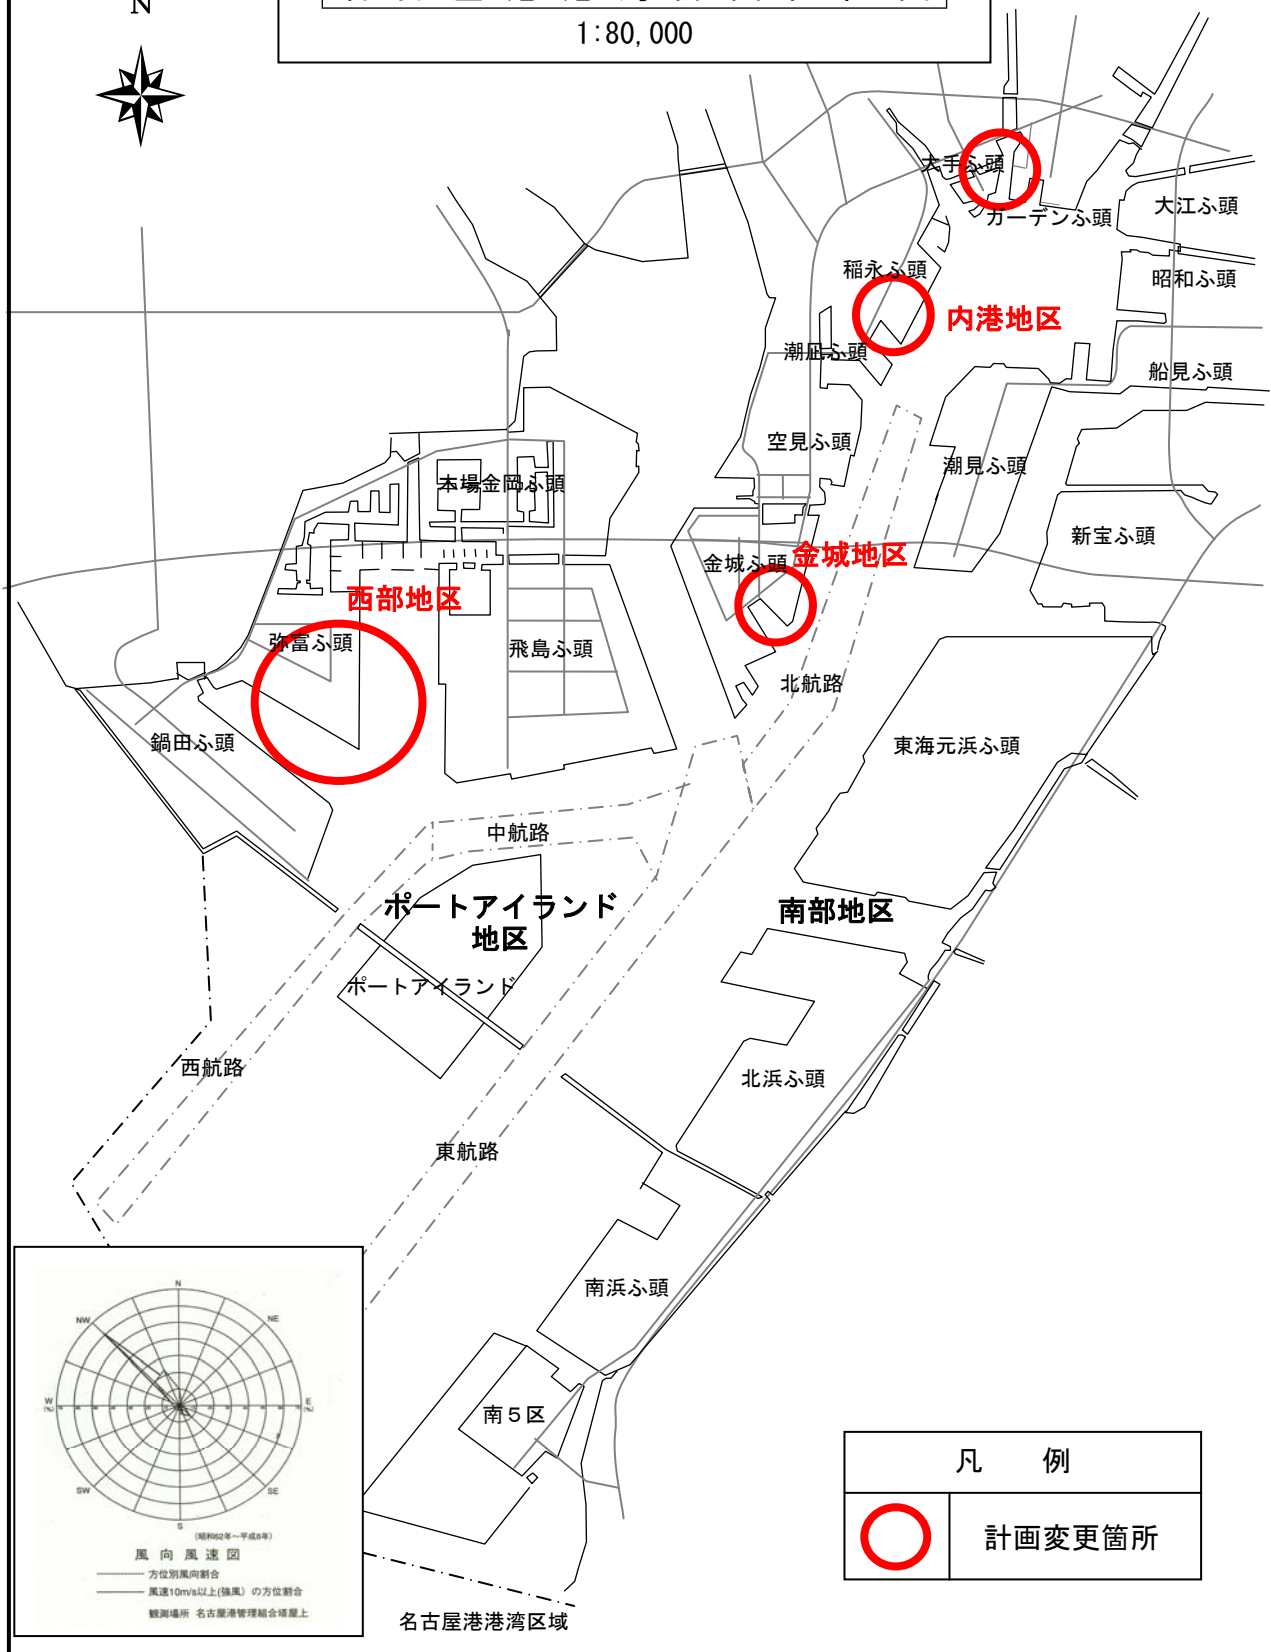

名古屋港港湾計画位置図

1:80,000

| 凡 例 | |
|-----|--------|
| | 計画変更箇所 |

名古屋港港湾区域