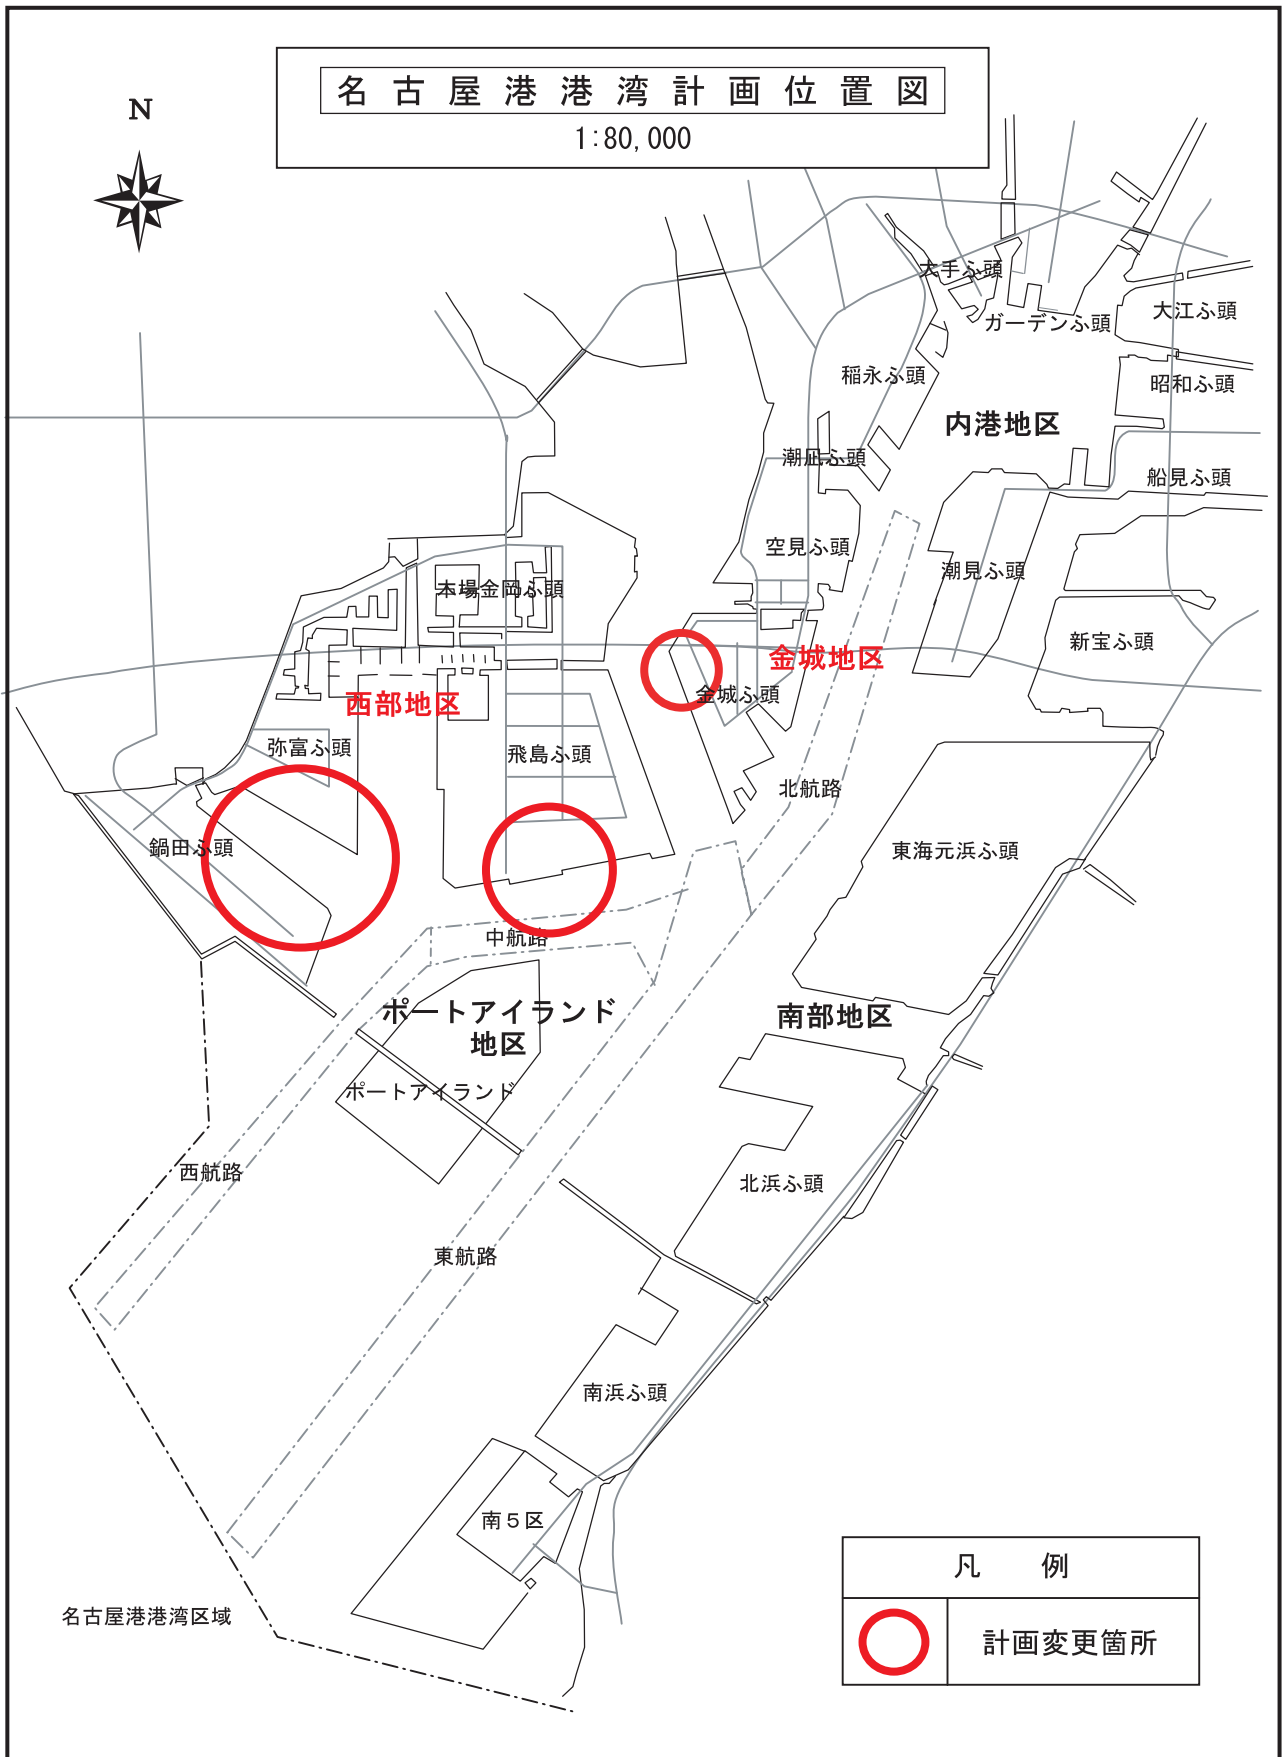

名古屋港港湾計画位置図

1:80,000

凡 例	
	計画変更箇所