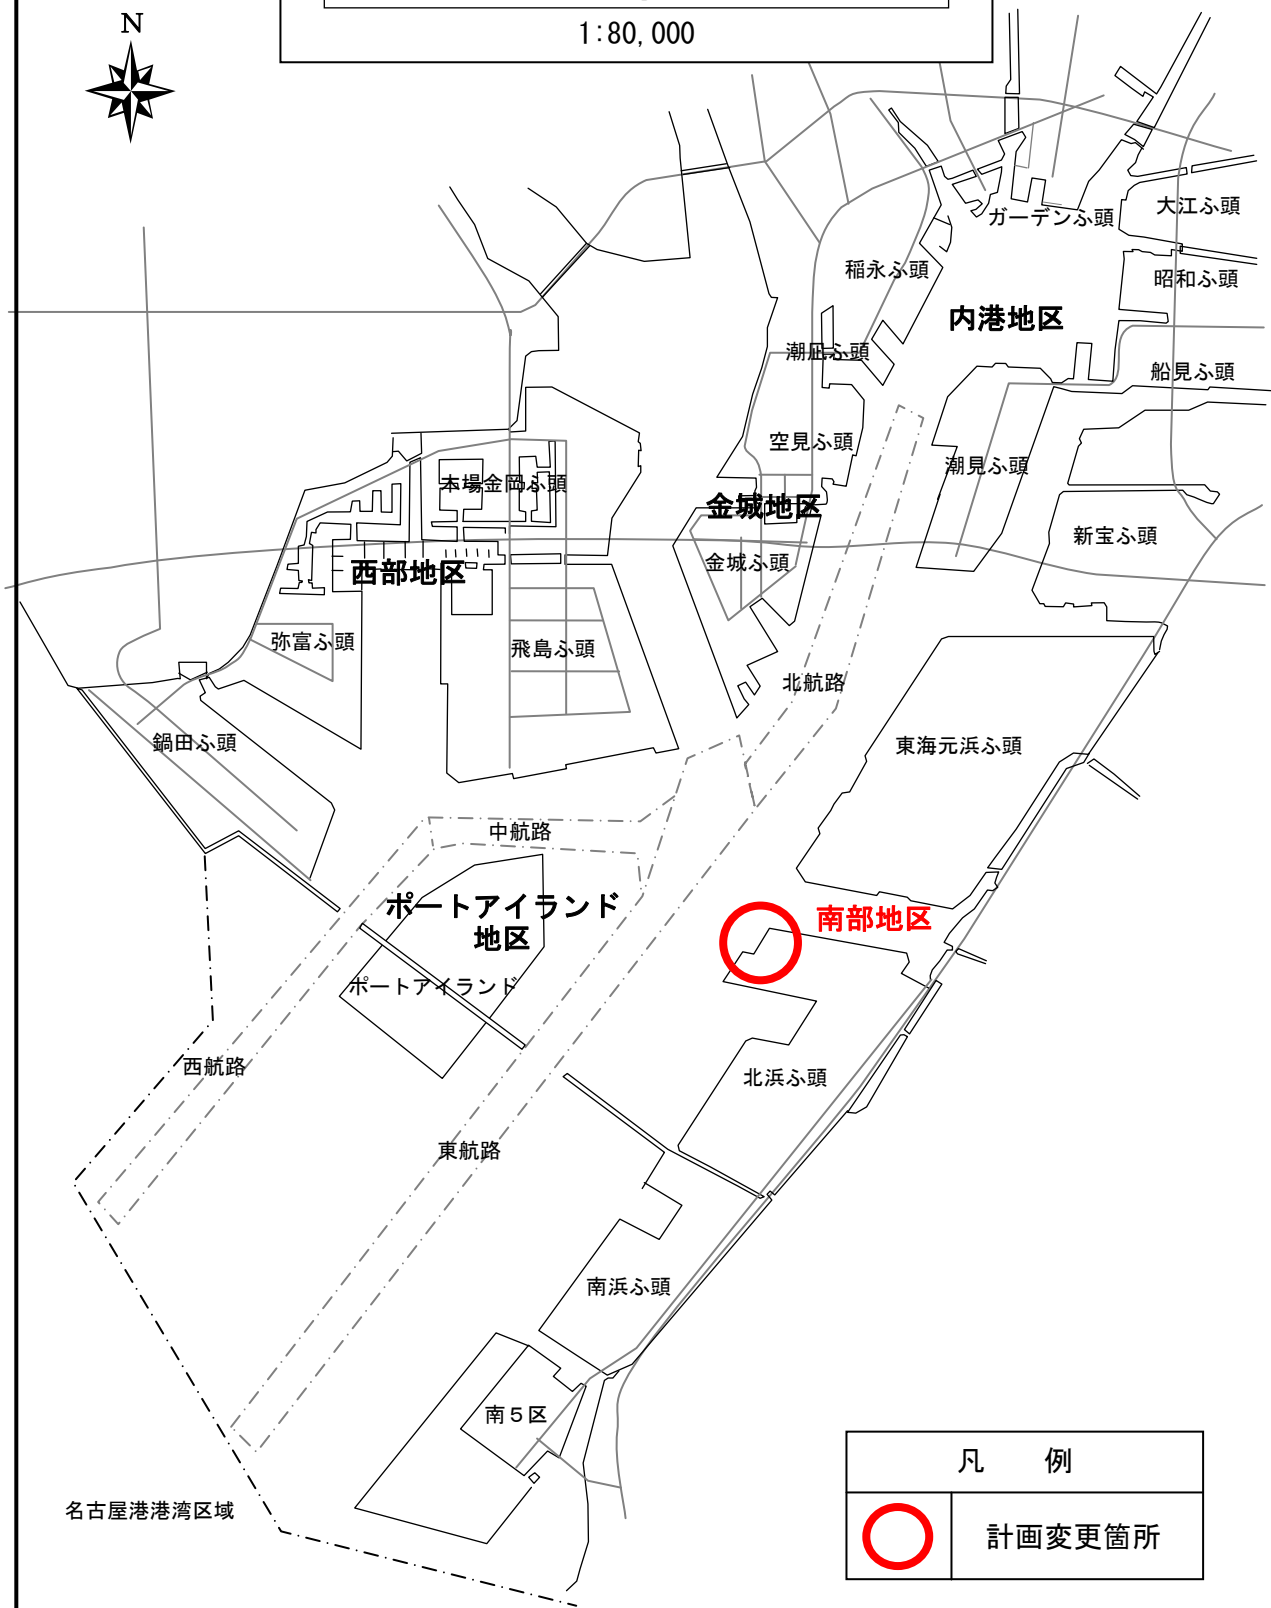

名古屋港港湾計画位置図

1:80,000

名古屋港港湾区域

| 凡 例 | |
|-----|--------|
| | 計画変更箇所 |