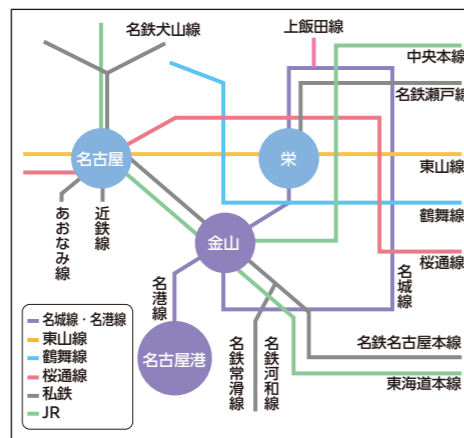

## Access

■地下鉄…名港線「名古屋港駅」下車「1番出口」すぐ

名古屋港管理組合  
総務部職員課人事係

〒455-0033 名古屋市港区港町1番11号  
TEL 052(654)7847(ダイヤルイン)  
URL <https://www.port-of-nagoya.jp/>  
Mail [jinji@union.nagoyako.lg.jp](mailto:jinji@union.nagoyako.lg.jp)  
令和7年2月

公式HP・SNS

# PORT

# AUTHORITY

地方公務員採用試験

名古屋港管理組合 職員募集2025

公式HP(職員採用)