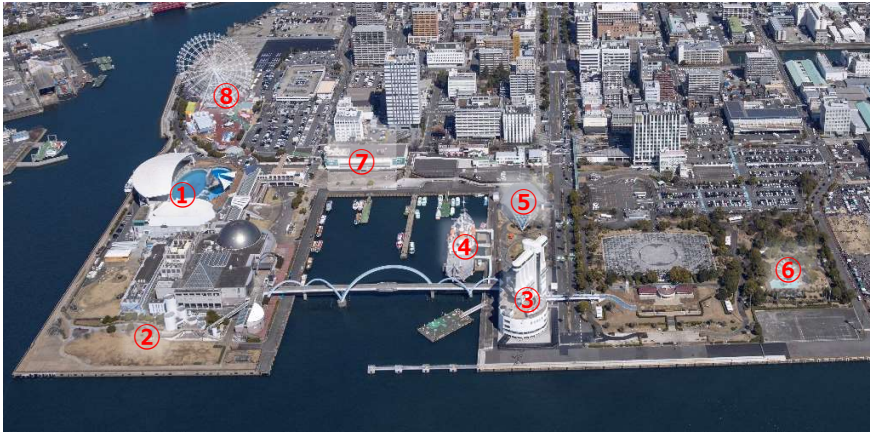

新たな役割を担う「内港地区」

ガーデンふ頭

【港内位置図】

「親しまれる港づくり」再開発の代表格

誰もが楽しめる「人・夢・憩いの親水空間」

ガーデンふ頭は、名古屋港が進める「親しまれる港づくり」の拠点の一つです。

もともと、開港以来の主要外国貿易施設である旧中央・東・西ふ頭があったガーデンふ頭。港が拡大し物流拠点が南下するなか、地元など各種関係者からの要望を受け「親しまれる港づくり」構想に基づいた再開発が始まりました。

ガーデンふ頭臨港緑園としての整備のほか、名古屋港ポートビル、名古屋海洋博物館、南極観測船ふじなどの施設が次々と開館。

平成3年の「築地ポートタウン計画」（名古屋港管理組合と名古屋市の共同策定、平成27年改訂）では、背後地と一体となった、より魅力ある港まちづくりが計画されました。

以後も名古屋港水族館、JETTY、名古屋港シートレインランドがオープンし、今では都市部の憩いの場として多くの人々に親しまれています。

また、旅客船バースを備え、国内外のクルーズ船や帆船などが接岸。船の一般公開やガーデンふ頭臨港緑園内のつどいの広場などでのイベントも多いこのエリアは、一年中、訪れる人でにぎわっています。

海の日名古屋みなと祭

音楽隊などによるパレードや地元町内会による総踊り、海上から打ち上げる花火大会などが開催される港の夏の風物詩

①名古屋港水族館 南北二つのテーマ展示

平成4年10月にオープンした南館の展示テーマは「南極への旅」。南極観測船ふじがたどったコースに沿って、「日本の海」「深海ギャラリー」「赤道の海」「オーストラリアの水辺」「南極の海」の五つの水域・地域の生き物たちを紹介しています。

北館は平成13年11月にオープン。「35億年はるかなる旅～ふたたび海へもどった動物たち～」をテーマに、シャチ、バンドウイルカ、ペルーガなどを展示しています。

別棟の「カメ類繁殖研究施設」では、ウミガメのふ化から育成に至るまでの研究が行われており、国内外から注目を集めています。

公益財団法人名古屋みなと振興財団 TEL052-654-7080

②水族館南側緑地 みなと祭では絶好の花火観覧場所

海に面し、名港トリトンを望む芝生広場や旧食糧庁サイロをシンボリックなモニュメントとしたステージが整備されています。晴天時には心地よい潮風の中、お弁当などを楽しむこともできます。