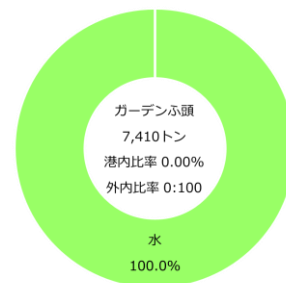

臨港地区

面積 34.7ha 10.2ha 4.0ha

埋立完成時期

ガーデン M38.7.11～S56.1.19

築地 M40.12.28～S41.11.11

築地東 M43.12.31～S39.9.3

バス水深

10m

公共岸壁（ガーデンふ頭）

係留隻数 59隻

取扱量と品種

民間計（築地・築地東・ガーデンふ頭周辺）

係留隻数 563隻

取扱量と品種