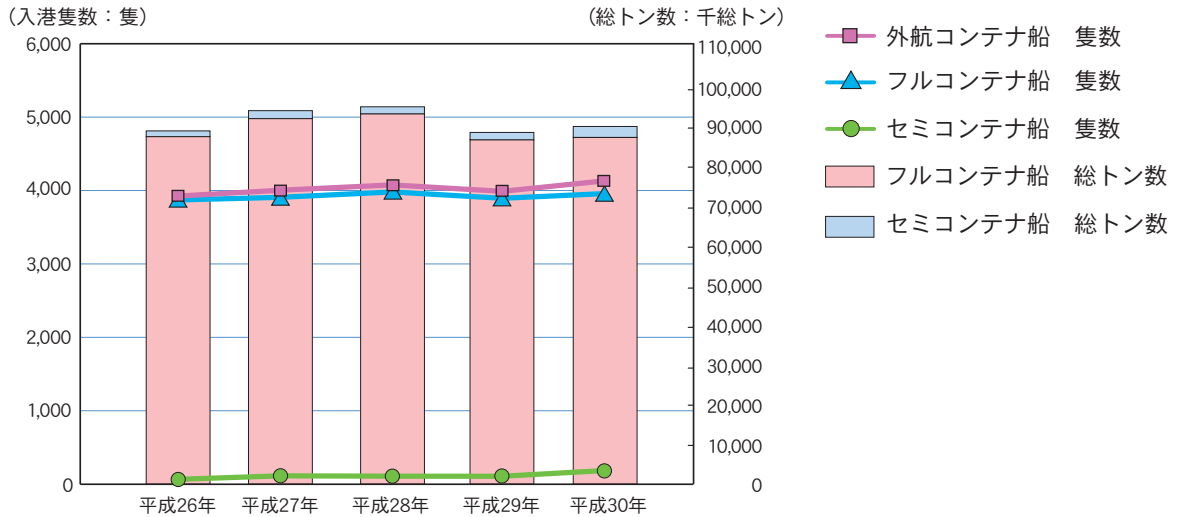

1. 入港船舶

入港船舶年次推移表

入港船舶年次推移表 (外航コンテナ船舶内数)

2. 海上出入貨物

輸移出入別貨物年次推移表