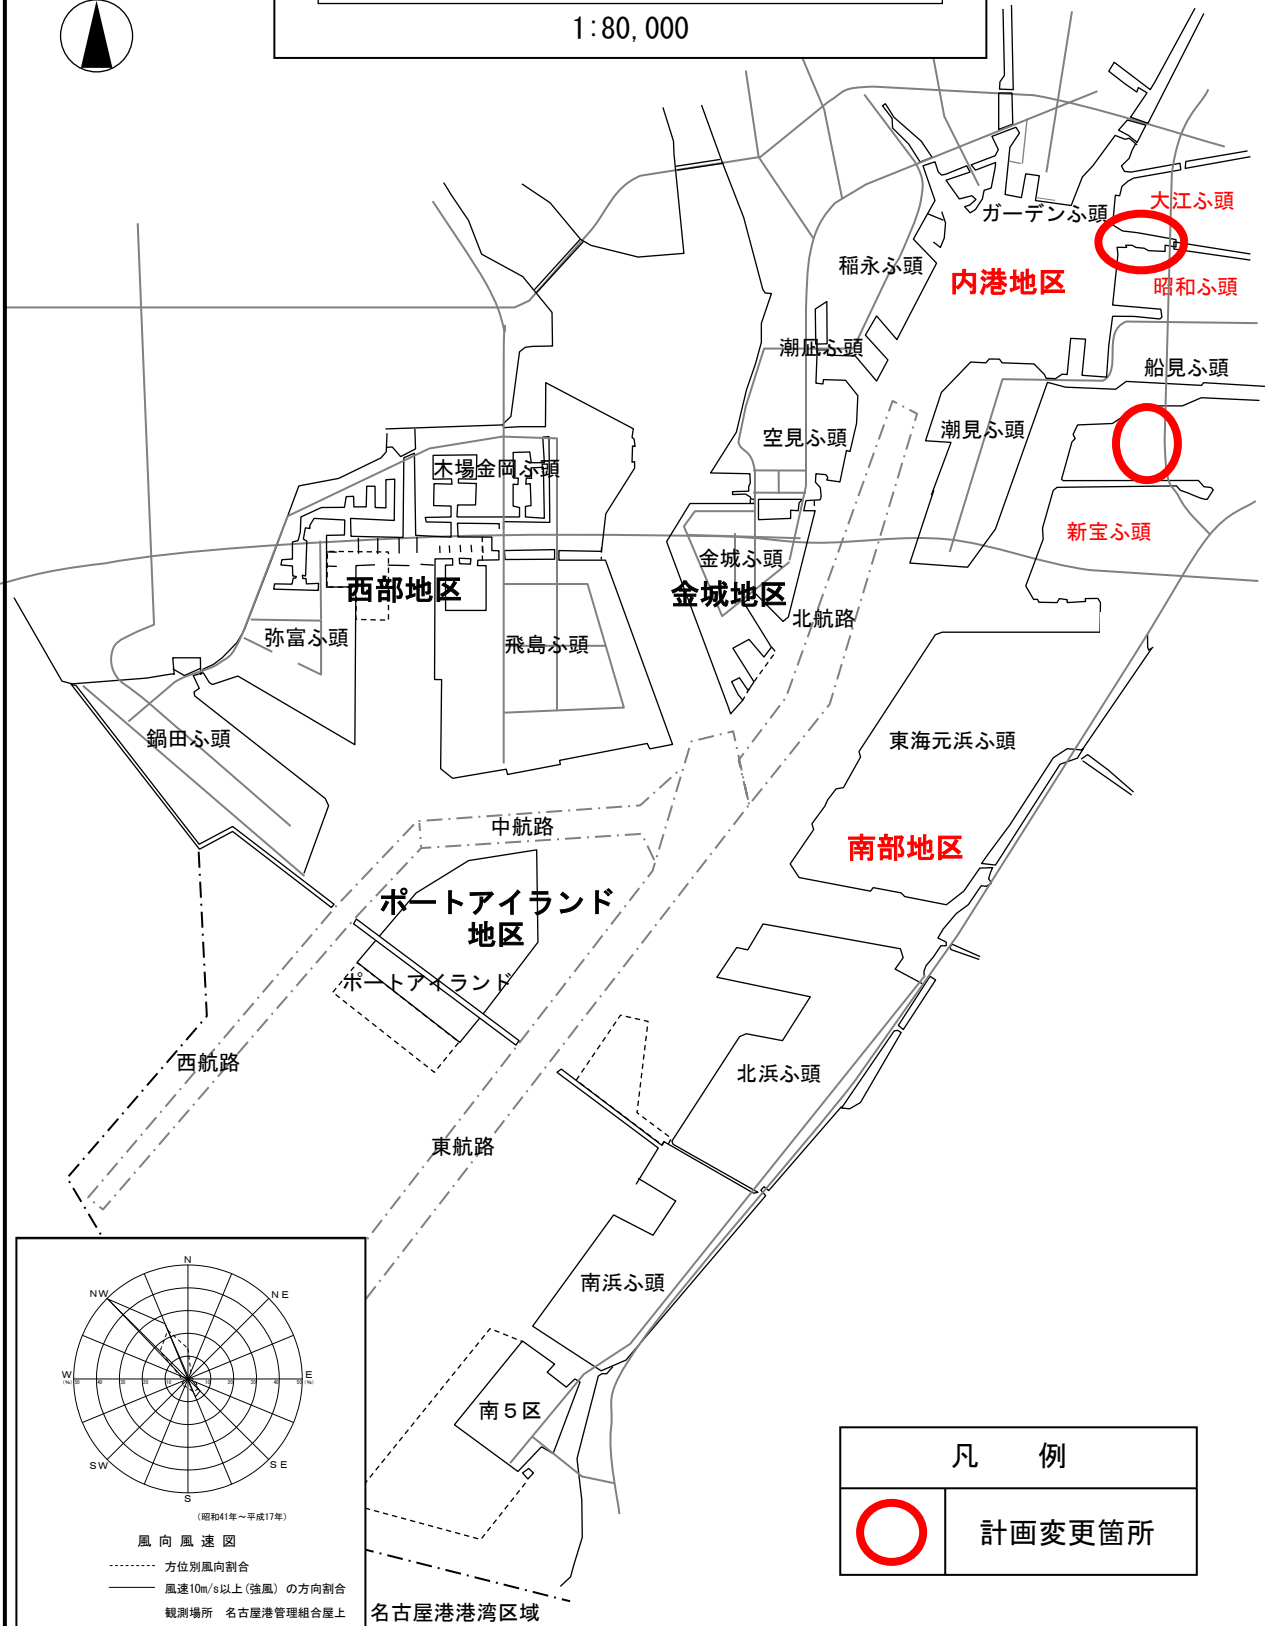

名古屋港港湾計画位置図

1:80,000

凡 例	
	計画変更箇所