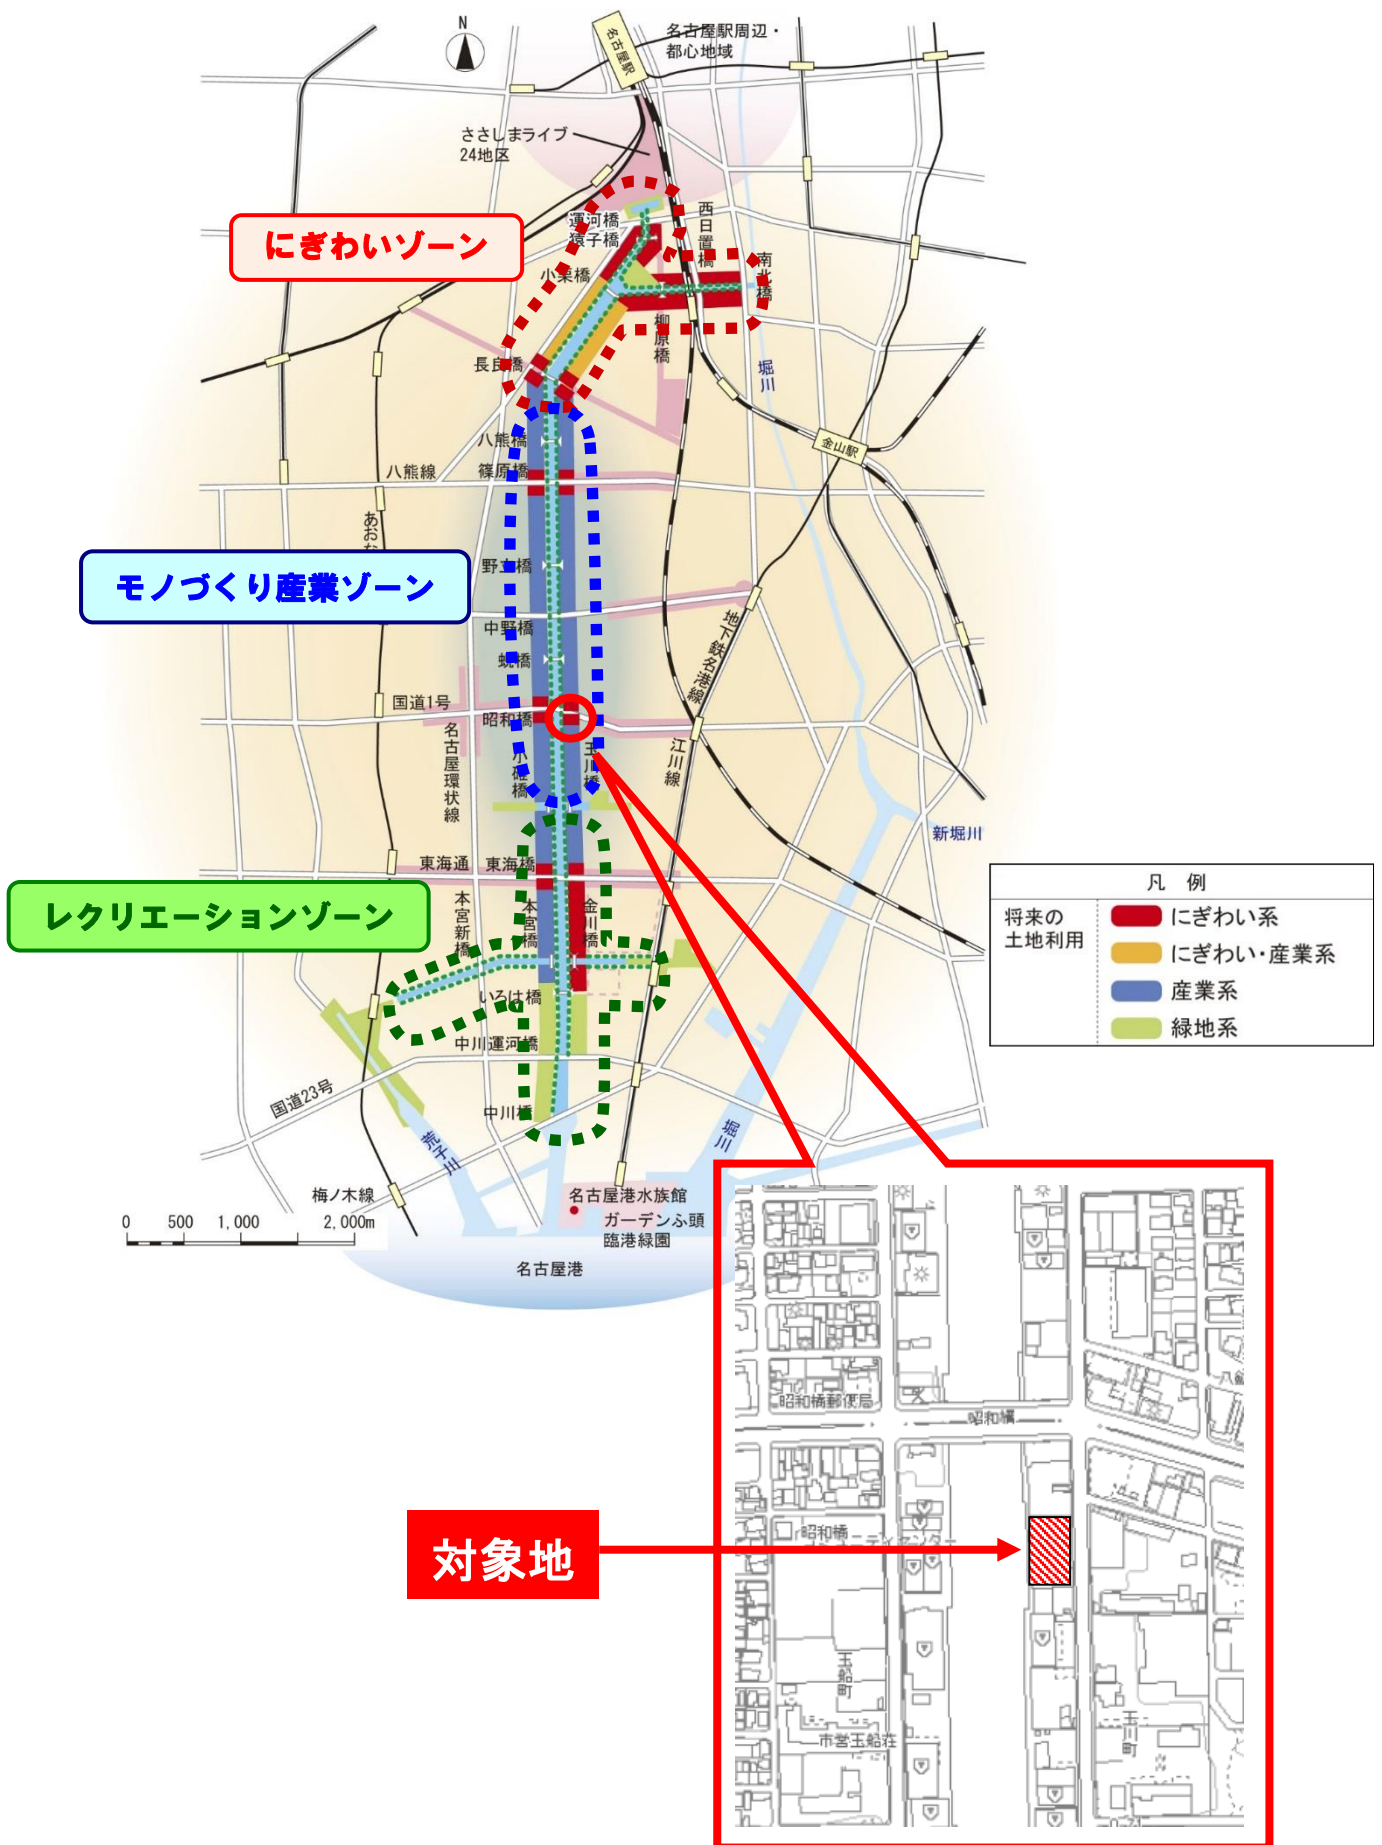

図1 位置図
「昭和橋地区」

(平成 27 年名古屋市都市計画基本図を基に作成)