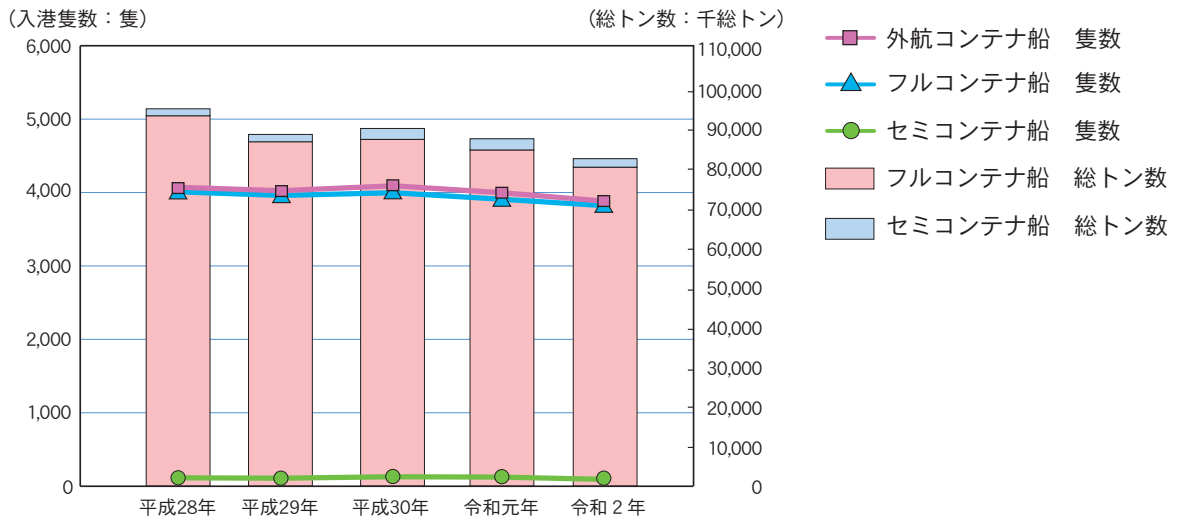

1. 入港船舶

入港船舶年次推移表

入港船舶年次推移表（外航コンテナ船舶内数）

2. 海上出入貨物

輸移出入別貨物年次推移表