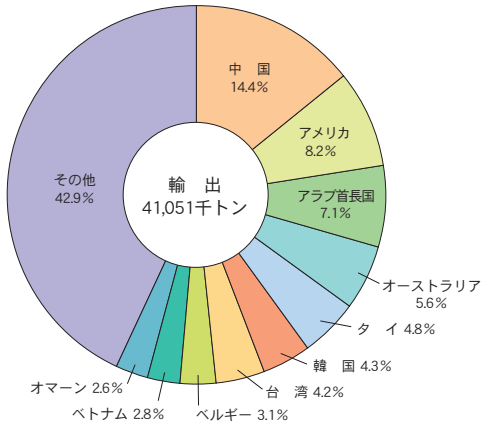

(1) 外 貿 貨 物

主要上位品種（輸出）

主要上位品種（輸入）

主要上位国・地域（輸出）

主要上位国・地域（輸入）

令和2年
令和元年