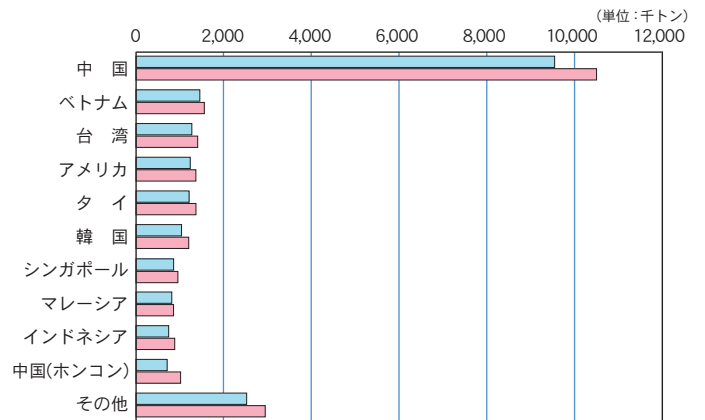

(2) 外貿コンテナ貨物

主要上位品種（輸出）

主要上位品種（輸入）

主要上位国・地域（輸出）

主要上位国・地域（輸入）

令和2年
令和元年