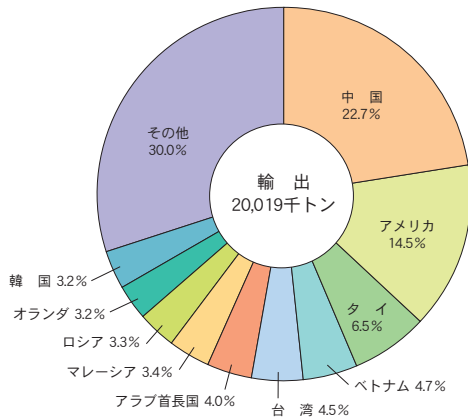

(2) 外貿コンテナ貨物

主要上位品種（輸出）

主要上位品種（輸入）

主要上位国・地域（輸出）

主要上位国・地域（輸入）

令和2年
令和元年