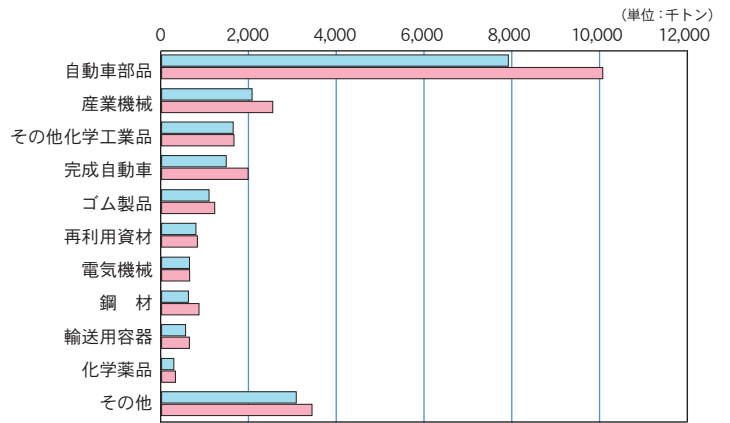

(2) 外貿コンテナ貨物

主要上位品種（輸出）

主要上位品種（輸入）

主要上位国・地域（輸出）

主要上位国・地域（輸入）

令和2年
令和元年