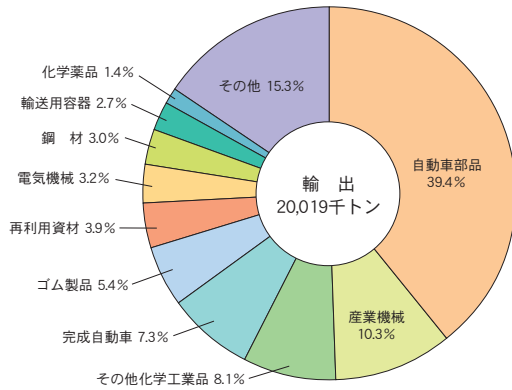

(2) 外貿コンテナ貨物

主要上位品種（輸出）

主要上位品種（輸入）

主要上位国・地域（輸出）

主要上位国・地域（輸入）

令和2年
令和元年