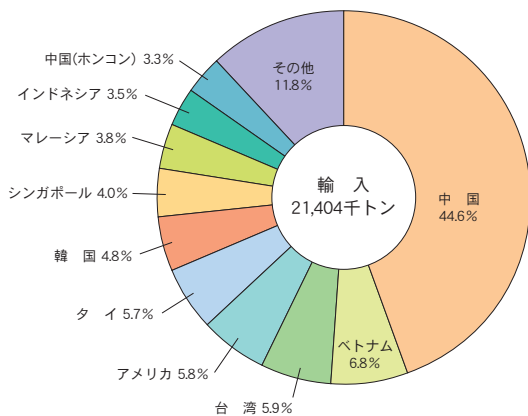

(2) 外貿コンテナ貨物

主要上位品種（輸出）

主要上位品種（輸入）

主要上位国・地域（輸出）

主要上位国・地域（輸入）

令和2年
令和元年