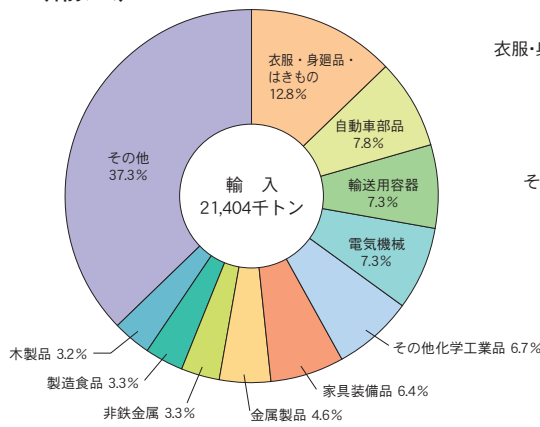

(2) 外貿コンテナ貨物

主要上位品種（輸出）

主要上位品種（輸入）

主要上位国・地域（輸出）

主要上位国・地域（輸入）

令和2年
令和元年