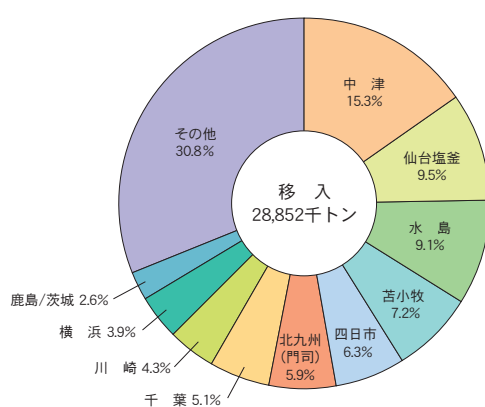

(3) 内 貿 貨 物

主要上位品種（移出）

主要上位品種（移入）

主要上位港（移出）

主要上位港（移入）

令和2年
令和元年