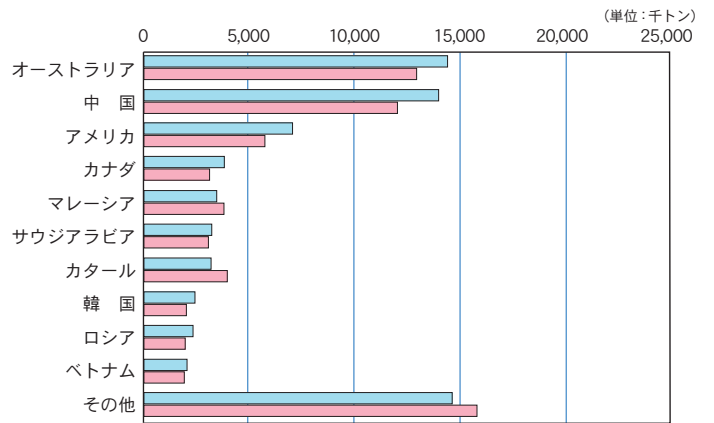

(1) 外 貿 貨 物

主要上位品種（輸出）

主要上位品種（輸入）

主要上位国・地域（輸出）

主要上位国・地域（輸入）

令和3年
令和2年