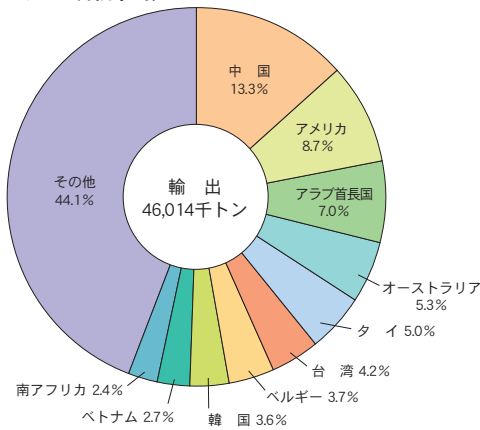

(1) 外 貿 貨 物

主要上位品種（輸出）

主要上位品種（輸入）

主要上位国・地域（輸出）

主要上位国・地域（輸入）

令和3年
令和2年