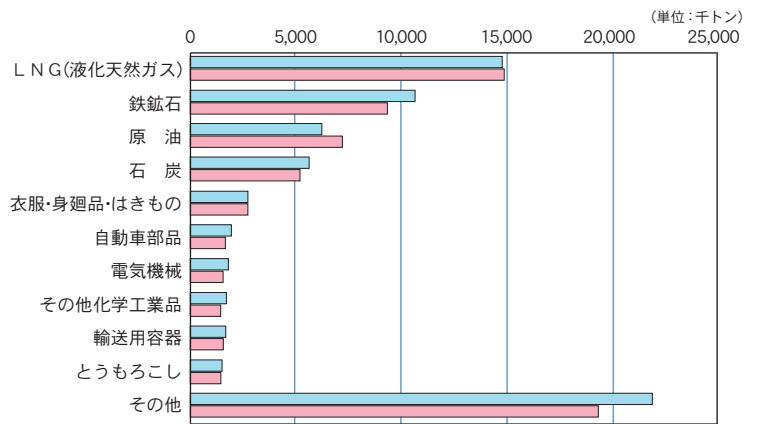

(1) 外 貿 貨 物

主要上位品種（輸出）

主要上位品種（輸入）

主要上位国・地域（輸出）

主要上位国・地域（輸入）

令和3年
令和2年