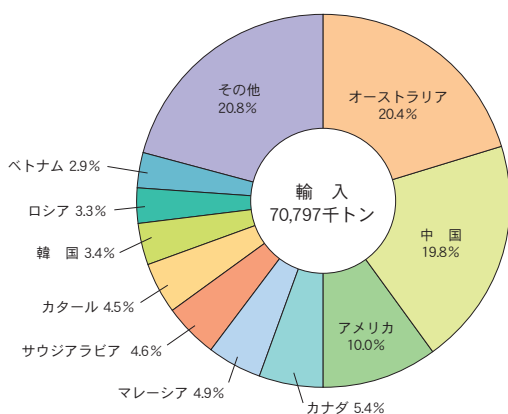

(1) 外 貿 貨 物

主要上位品種（輸出）

主要上位品種（輸入）

主要上位国・地域（輸出）

主要上位国・地域（輸入）

令和3年
令和2年