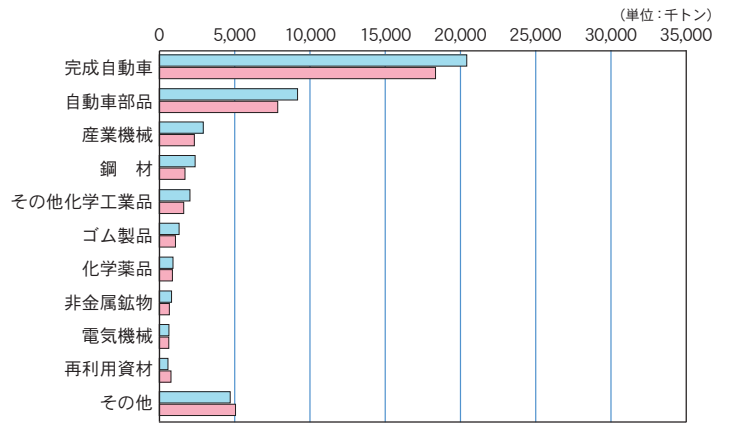

(1) 外 貿 貨 物

主要上位品種（輸出）

主要上位品種（輸入）

主要上位国・地域（輸出）

主要上位国・地域（輸入）

令和3年
令和2年