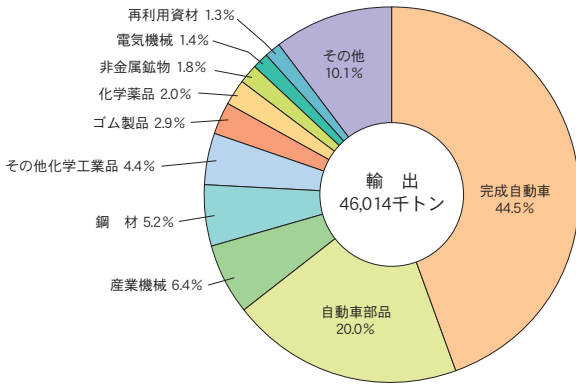

(1) 外 貿 貨 物

主要上位品種（輸出）

主要上位品種（輸入）

主要上位国・地域（輸出）

主要上位国・地域（輸入）

令和3年
令和2年