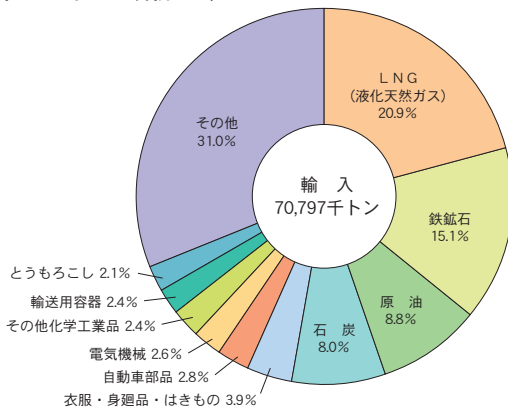

(1) 外 貿 貨 物

主要上位品種（輸出）

主要上位品種（輸入）

主要上位国・地域（輸出）

主要上位国・地域（輸入）

令和3年
令和2年