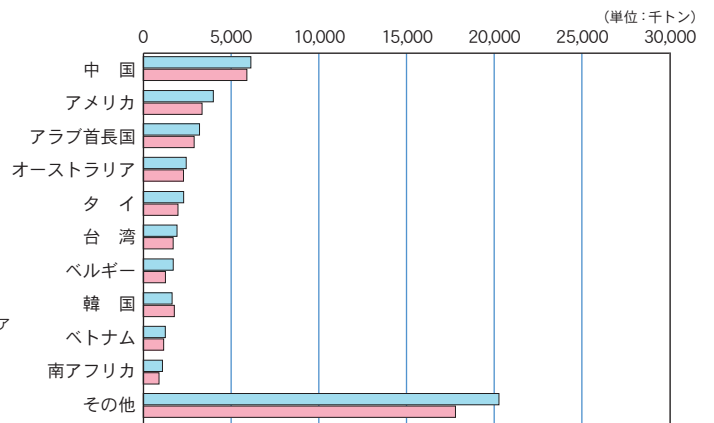

(1) 外 貿 貨 物

主要上位品種（輸出）

主要上位品種（輸入）

主要上位国・地域（輸出）

主要上位国・地域（輸入）

令和3年
令和2年