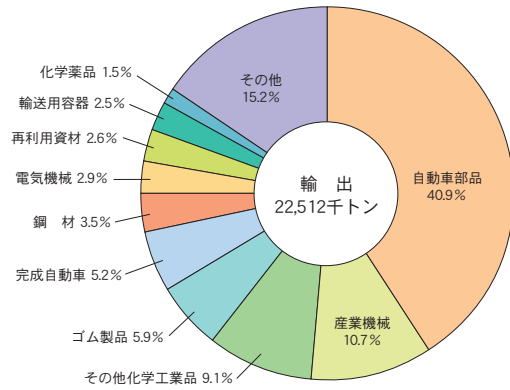

(2) 外貿コンテナ貨物

主要上位品種（輸出）

主要上位品種（輸入）

主要上位国・地域（輸出）

主要上位国・地域（輸入）

令和3年
令和2年