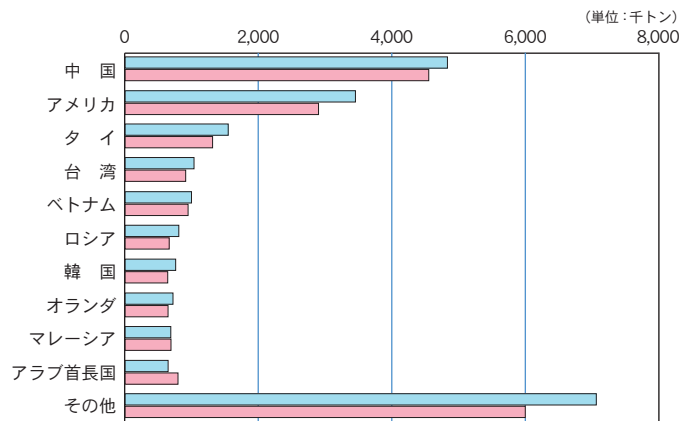

(2) 外貿コンテナ貨物

主要上位品種（輸出）

主要上位品種（輸入）

主要上位国・地域（輸出）

主要上位国・地域（輸入）

令和3年
令和2年