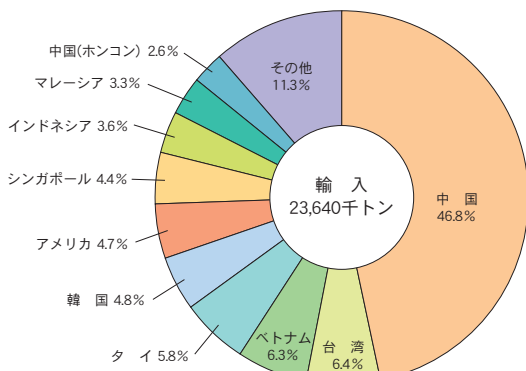

(2) 外貿コンテナ貨物

主要上位品種（輸出）

主要上位品種（輸入）

主要上位国・地域（輸出）

主要上位国・地域（輸入）

令和3年
令和2年