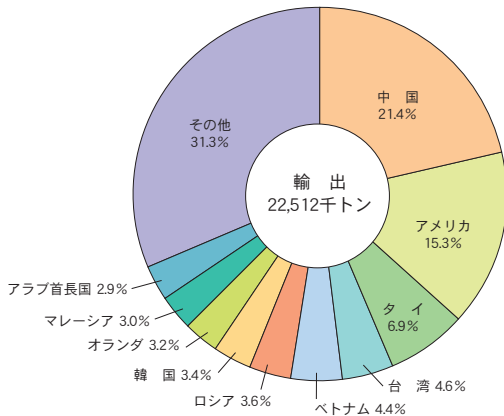

(2) 外貿コンテナ貨物

主要上位品種（輸出）

主要上位品種（輸入）

主要上位国・地域（輸出）

主要上位国・地域（輸入）

令和3年
令和2年