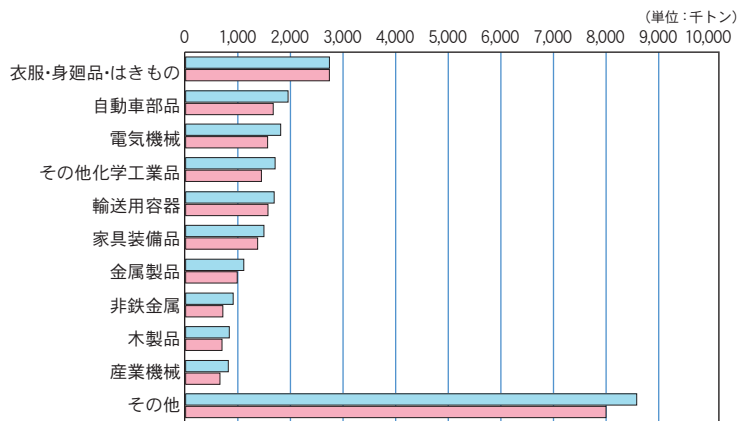

(2) 外貿コンテナ貨物

主要上位品種（輸出）

主要上位品種（輸入）

主要上位国・地域（輸出）

主要上位国・地域（輸入）

令和3年
令和2年