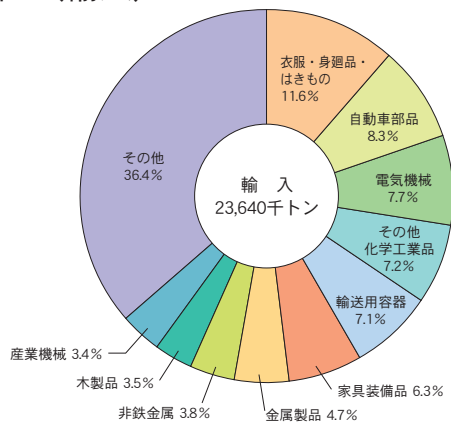

(2) 外貿コンテナ貨物

主要上位品種（輸出）

主要上位品種（輸入）

主要上位国・地域（輸出）

主要上位国・地域（輸入）

令和3年
令和2年