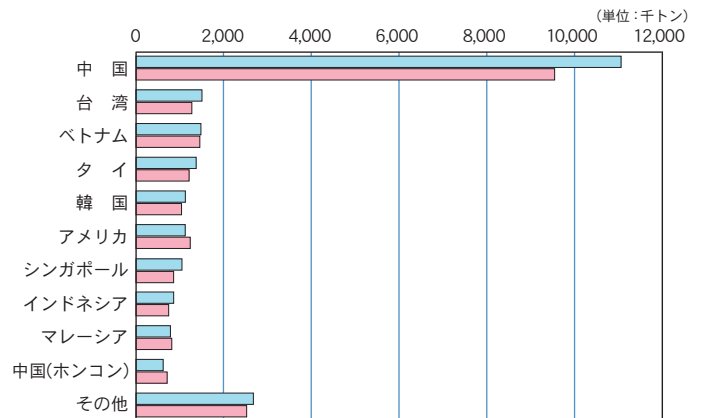

(2) 外貿コンテナ貨物

主要上位品種（輸出）

主要上位品種（輸入）

主要上位国・地域（輸出）

主要上位国・地域（輸入）

令和3年
令和2年