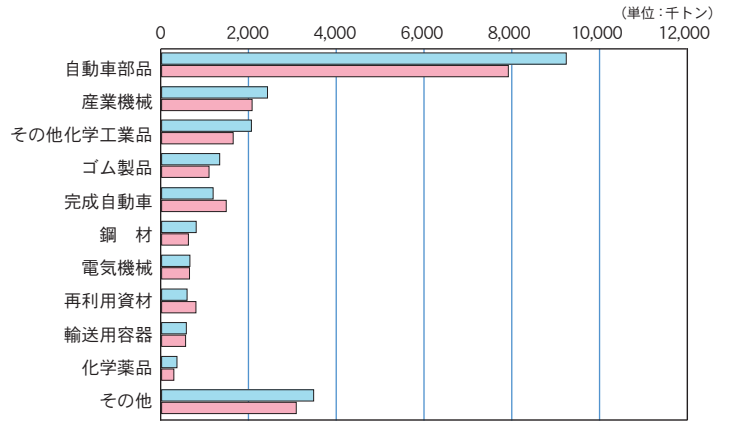

(2) 外貿コンテナ貨物

主要上位品種（輸出）

主要上位品種（輸入）

主要上位国・地域（輸出）

主要上位国・地域（輸入）

令和3年
令和2年