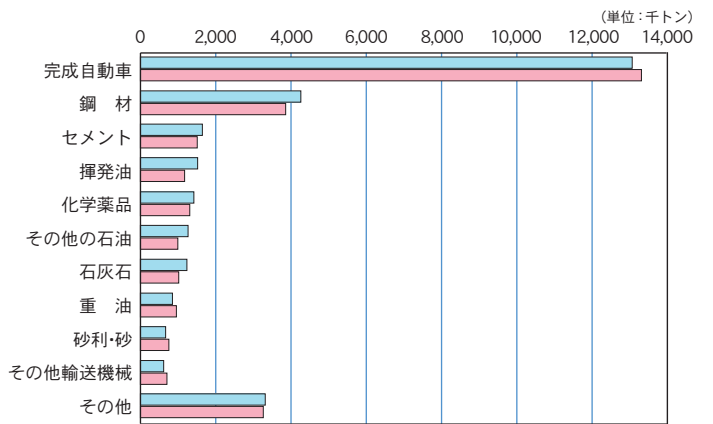

(3) 内 貿 貨 物

主要上位品種（移出）

主要上位品種（移入）

主要上位港（移出）

主要上位港（移入）

令和3年
令和2年