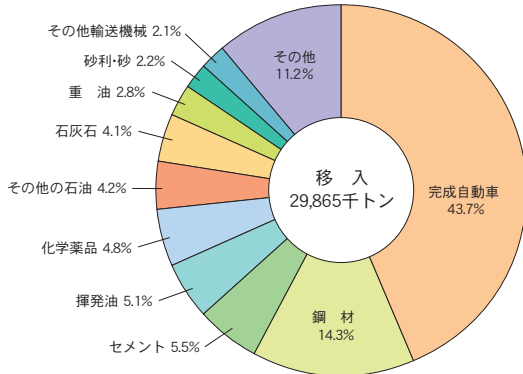

(3) 内 貿 貨 物

主要上位品種（移出）

主要上位品種（移入）

主要上位港（移出）

主要上位港（移入）

令和3年
令和2年