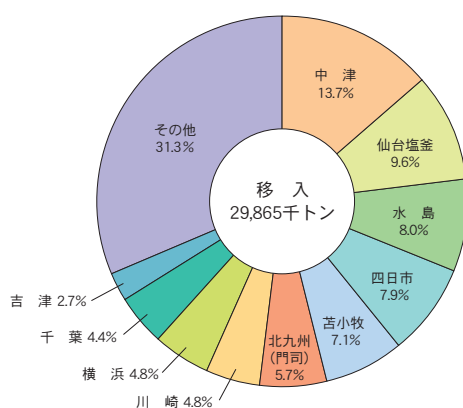

(3) 内 貿 貨 物

主要上位品種（移出）

主要上位品種（移入）

主要上位港（移出）

主要上位港（移入）

令和3年
令和2年