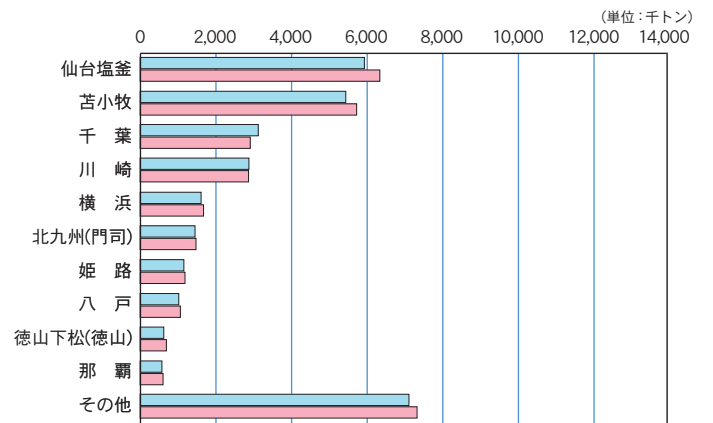

(3) 内 貿 貨 物

主要上位品種（移出）

主要上位品種（移入）

主要上位港（移出）

主要上位港（移入）

令和3年
令和2年