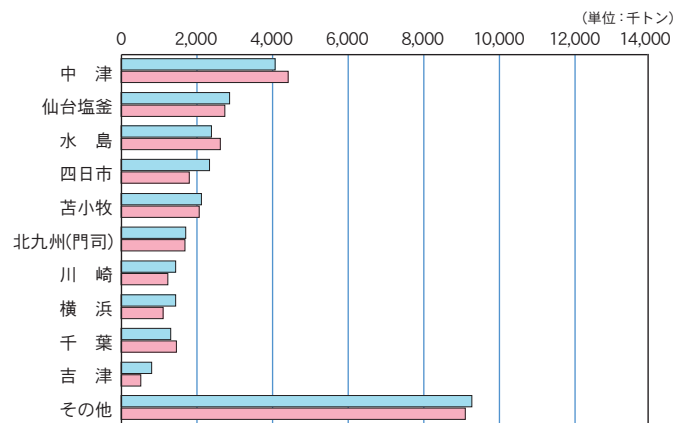

(3) 内 貿 貨 物

主要上位品種（移出）

主要上位品種（移入）

主要上位港（移出）

主要上位港（移入）

令和3年
令和2年