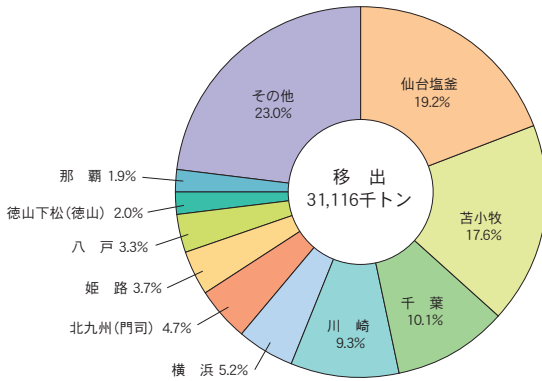

(3) 内 貿 貨 物

主要上位品種（移出）

主要上位品種（移入）

主要上位港（移出）

主要上位港（移入）

令和3年
令和2年