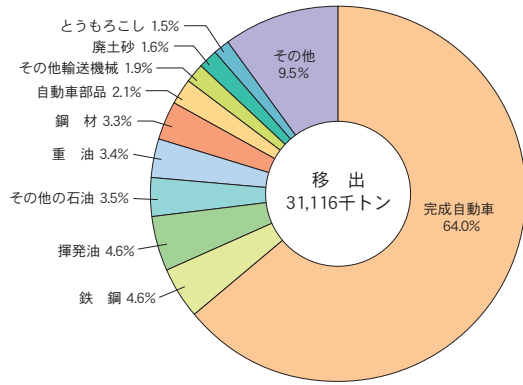

(3) 内 貿 貨 物

主要上位品種（移出）

主要上位品種（移入）

主要上位港（移出）

主要上位港（移入）

令和3年
令和2年