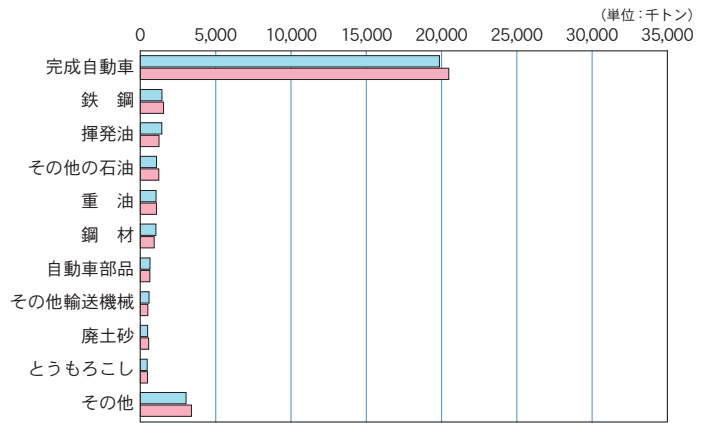

(3) 内 貿 貨 物

主要上位品種（移出）

主要上位品種（移入）

主要上位港（移出）

主要上位港（移入）

令和3年
令和2年