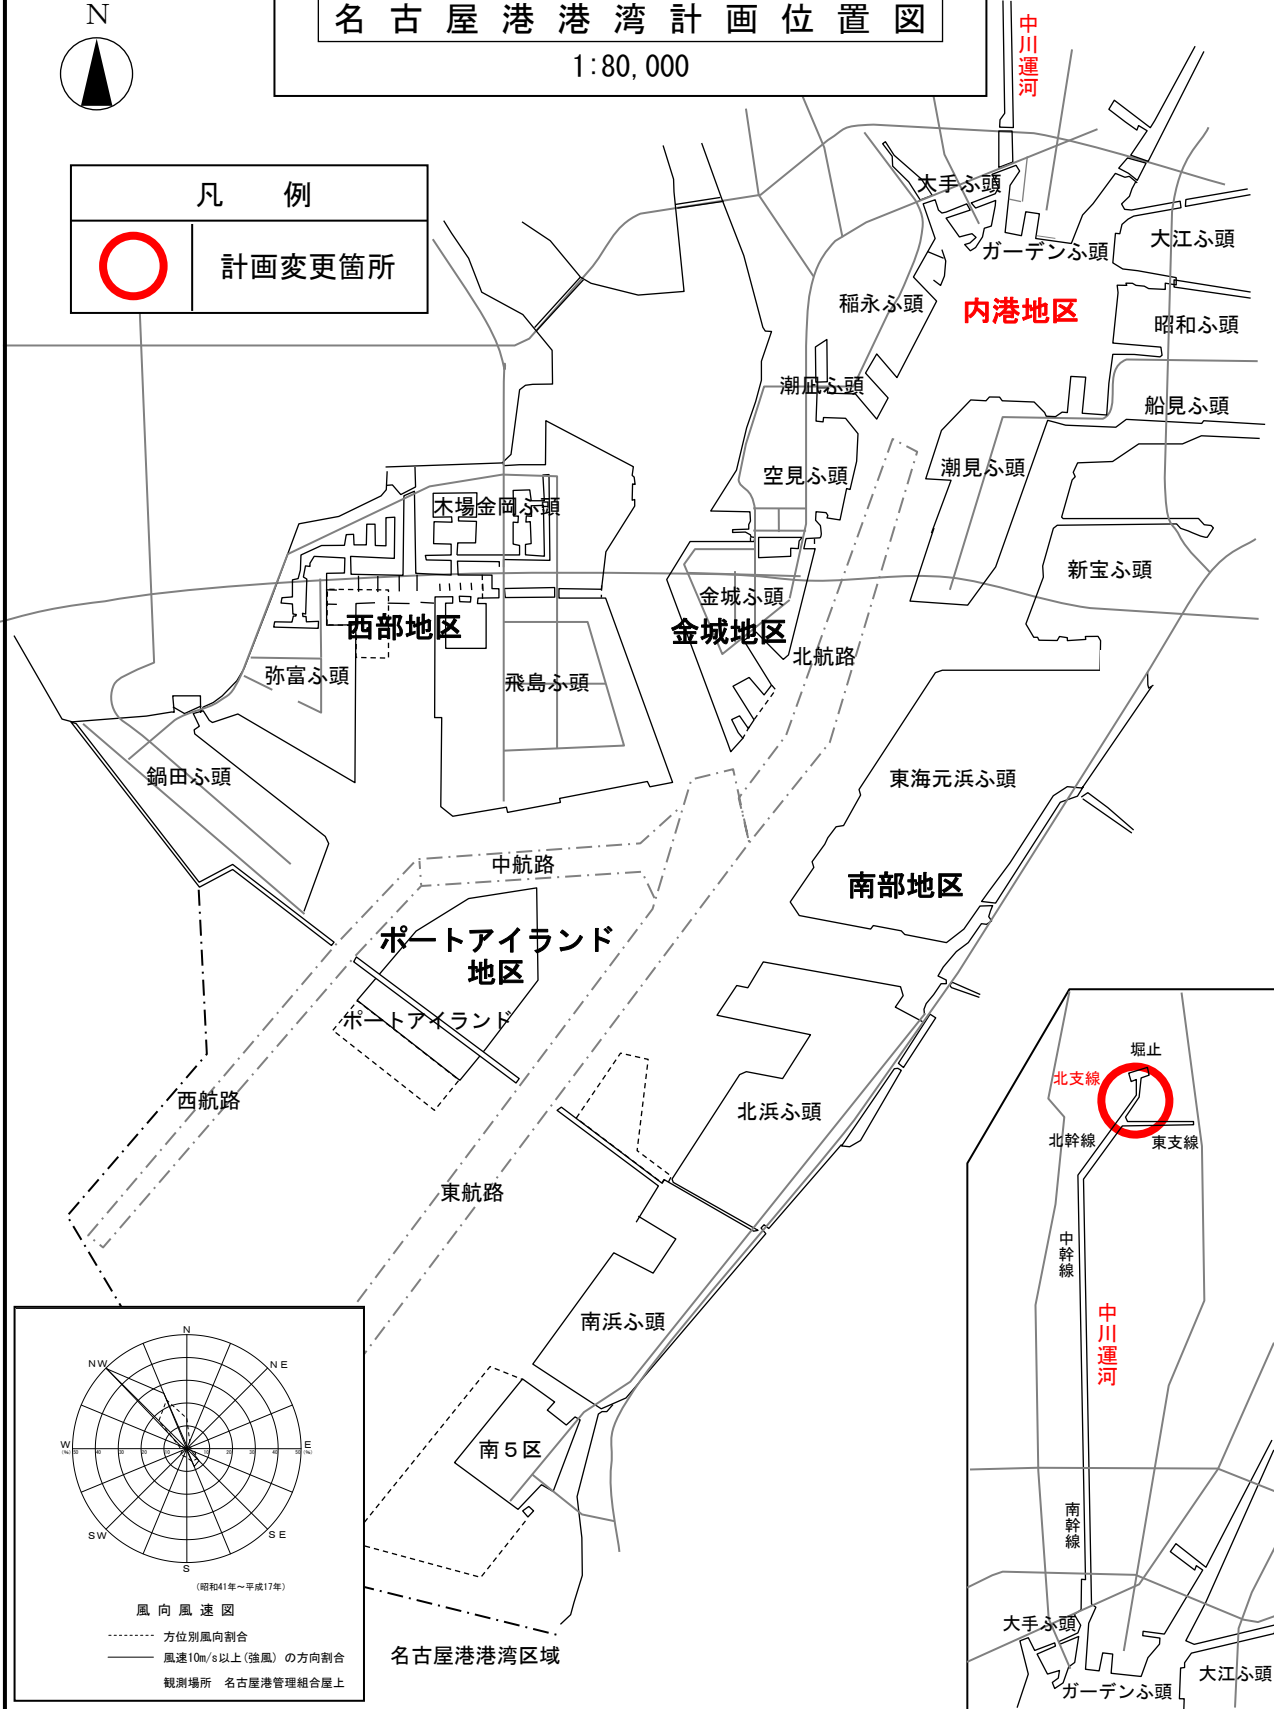

# 名古屋港港湾計画位置図

1:80,000

## 凡例

計画変更箇所

名古屋港港湾区域