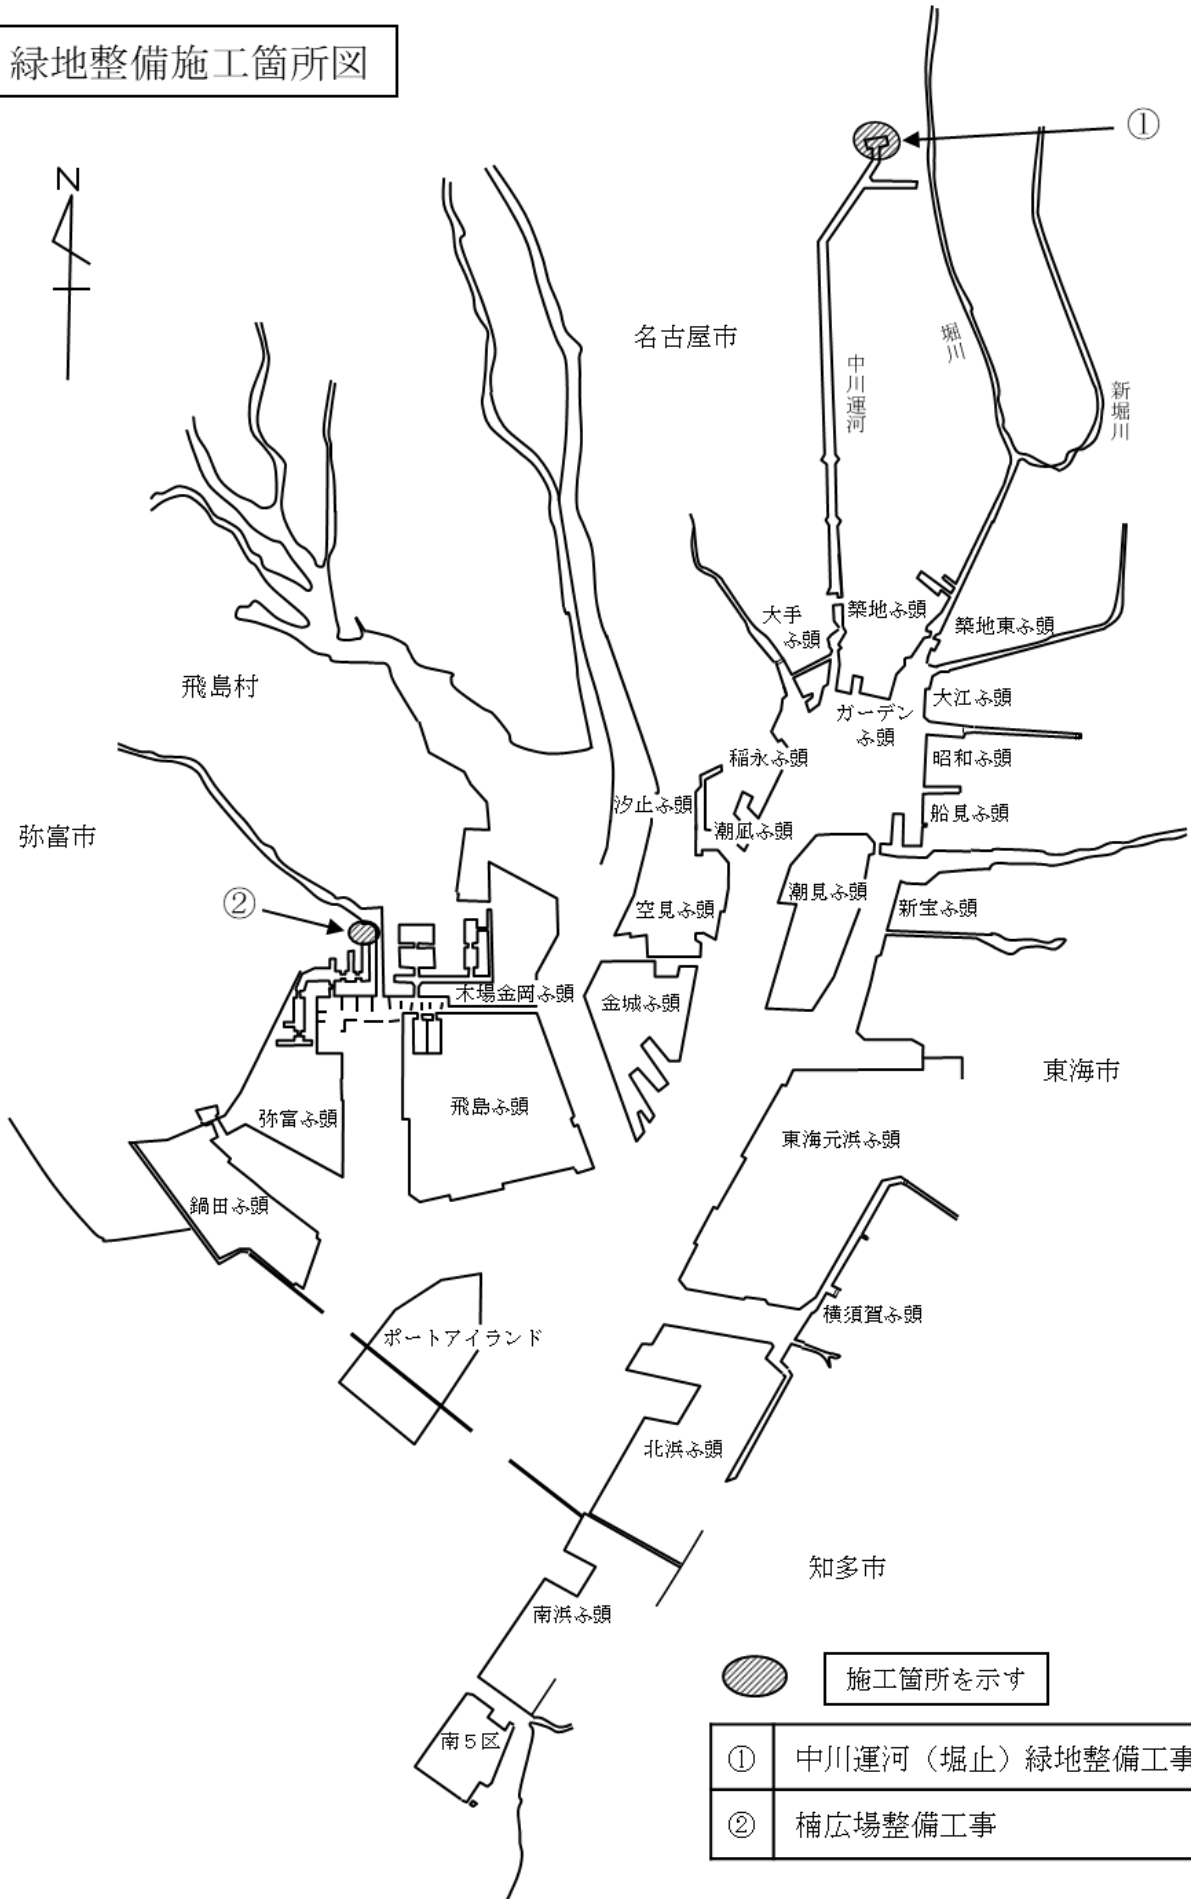

緑地整備施工箇所図

| | |
|---|----------------|
| ① | 中川運河（堀止）緑地整備工事 |
| ② | 楠広場整備工事 |