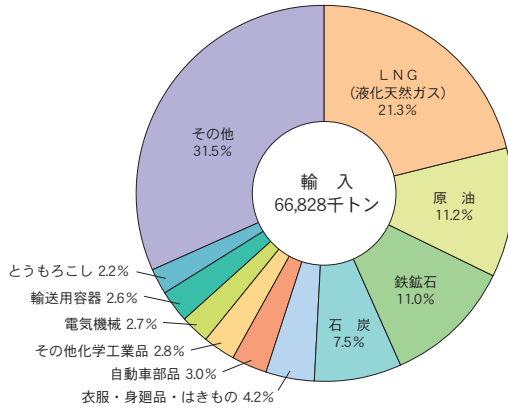

(1) 外 貿 貨 物

主要上位品種（輸出）

主要上位品種（輸入）

主要上位国・地域（輸出）

主要上位国・地域（輸入）

令和4年
令和3年