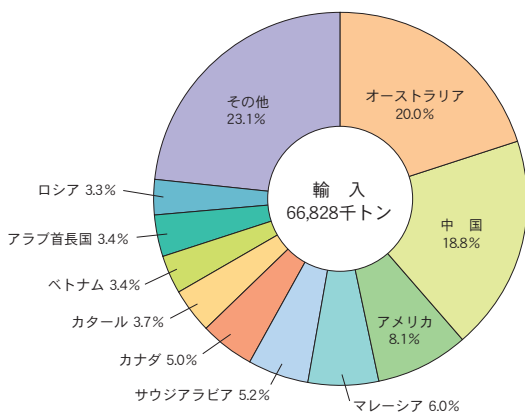

(1) 外 貿 貨 物

主要上位品種（輸出）

主要上位品種（輸入）

主要上位国・地域（輸出）

主要上位国・地域（輸入）

令和4年
令和3年