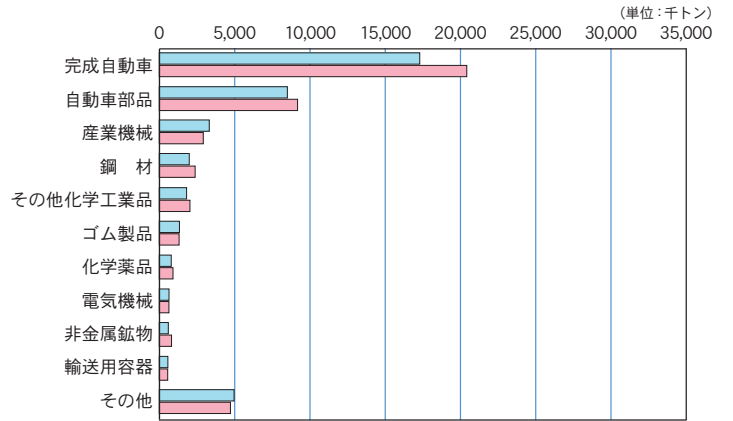

(1) 外 貿 貨 物

主要上位品種（輸出）

主要上位品種（輸入）

主要上位国・地域（輸出）

主要上位国・地域（輸入）

令和4年
令和3年