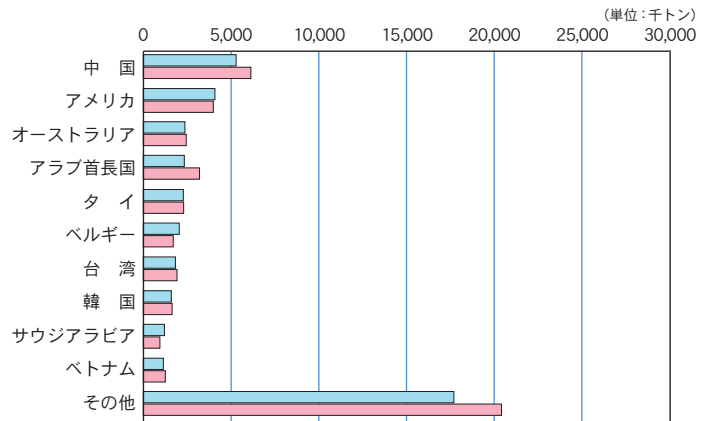

(1) 外 貿 貨 物

主要上位品種（輸出）

主要上位品種（輸入）

主要上位国・地域（輸出）

主要上位国・地域（輸入）

令和4年
令和3年