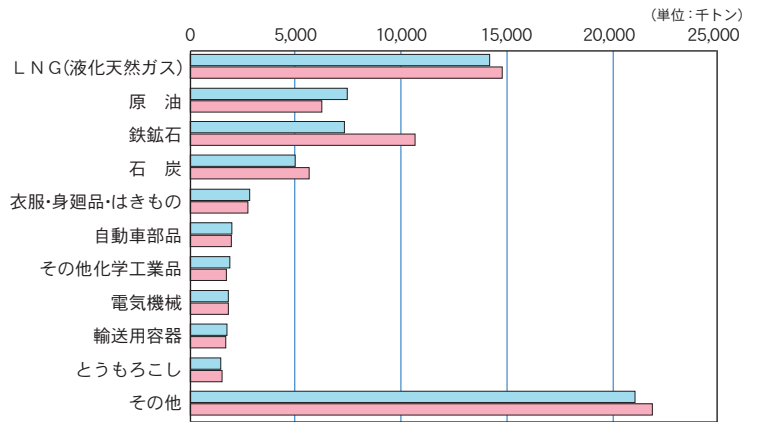

(1) 外 貿 貨 物

主要上位品種（輸出）

主要上位品種（輸入）

主要上位国・地域（輸出）

主要上位国・地域（輸入）

令和4年
令和3年