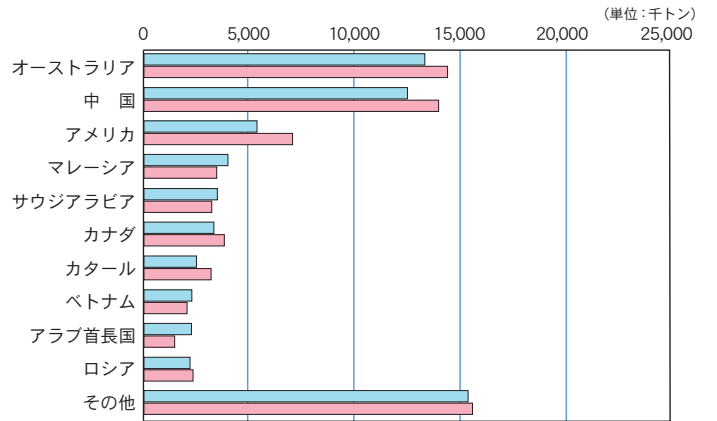

(1) 外 貿 貨 物

主要上位品種（輸出）

主要上位品種（輸入）

主要上位国・地域（輸出）

主要上位国・地域（輸入）

令和4年
令和3年