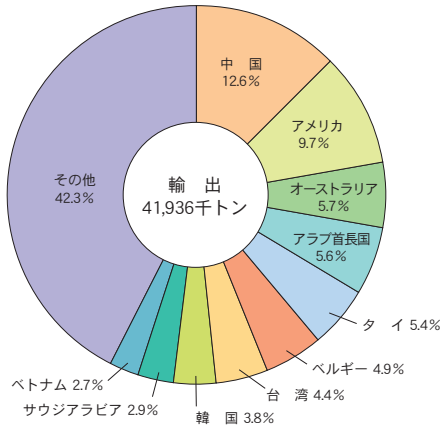

(1) 外 貿 貨 物

主要上位品種（輸出）

主要上位品種（輸入）

主要上位国・地域（輸出）

主要上位国・地域（輸入）

令和4年
令和3年