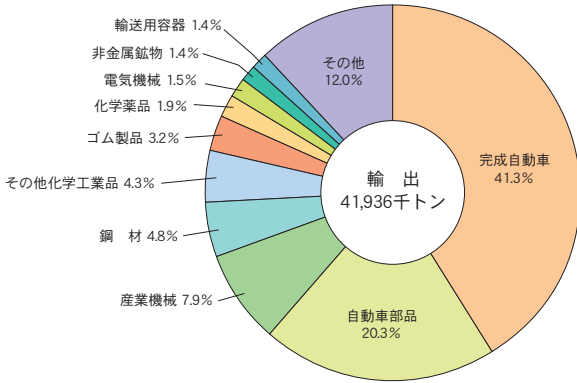

(1) 外 貿 貨 物

主要上位品種（輸出）

主要上位品種（輸入）

主要上位国・地域（輸出）

主要上位国・地域（輸入）

令和4年
令和3年