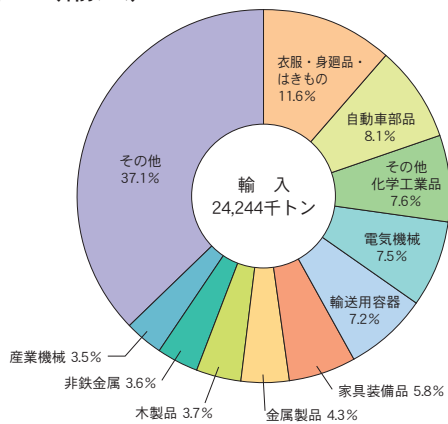

(2) 外貿コンテナ貨物

主要上位品種（輸出）

主要上位品種（輸入）

主要上位国・地域（輸出）

主要上位国・地域（輸入）

令和4年
令和3年