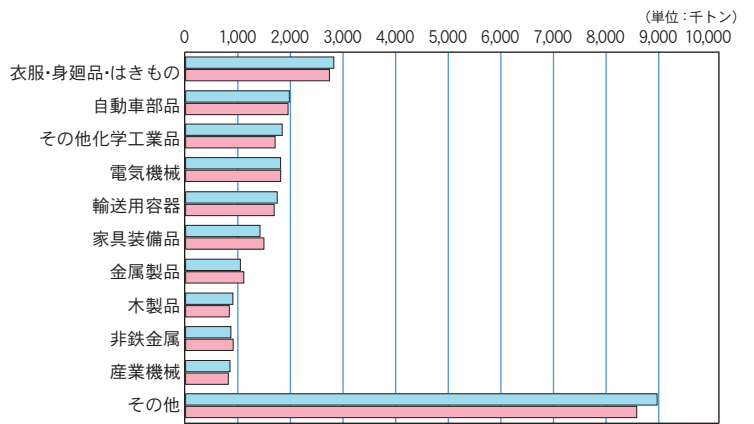

(2) 外貿コンテナ貨物

主要上位品種（輸出）

主要上位品種（輸入）

主要上位国・地域（輸出）

主要上位国・地域（輸入）

令和4年
令和3年