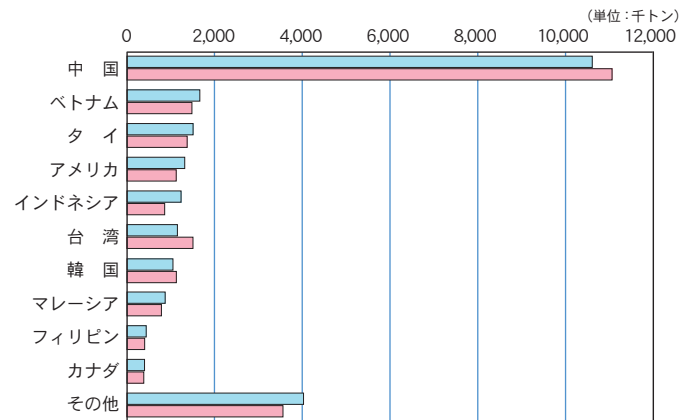

(2) 外貿コンテナ貨物

主要上位品種（輸出）

主要上位品種（輸入）

主要上位国・地域（輸出）

主要上位国・地域（輸入）

令和4年
令和3年