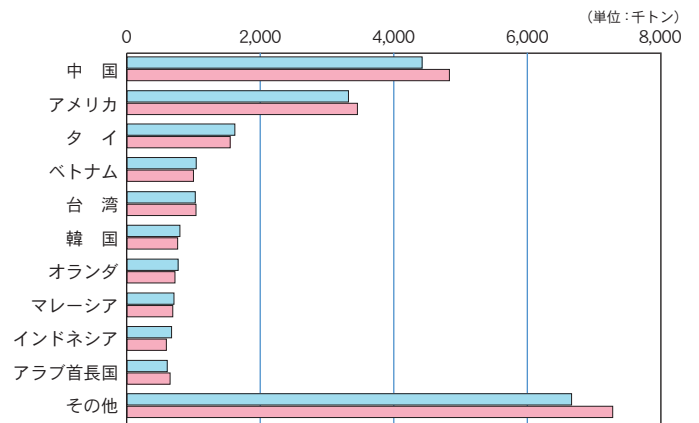

(2) 外貿コンテナ貨物

主要上位品種（輸出）

主要上位品種（輸入）

主要上位国・地域（輸出）

主要上位国・地域（輸入）

令和4年
令和3年