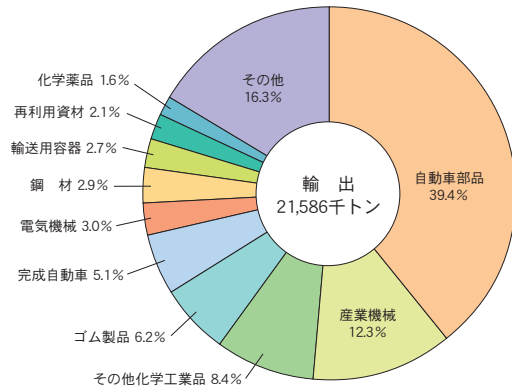

(2) 外貿コンテナ貨物

主要上位品種（輸出）

主要上位品種（輸入）

主要上位国・地域（輸出）

主要上位国・地域（輸入）

令和4年
令和3年