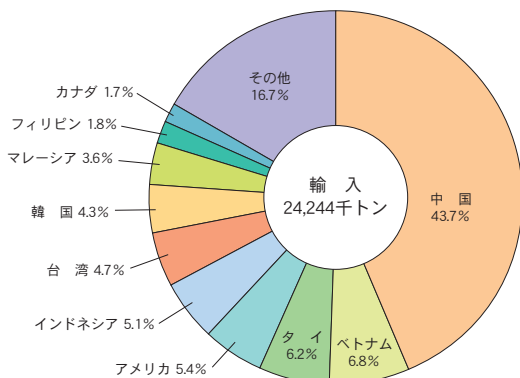

(2) 外貿コンテナ貨物

主要上位品種（輸出）

主要上位品種（輸入）

主要上位国・地域（輸出）

主要上位国・地域（輸入）

令和4年
令和3年