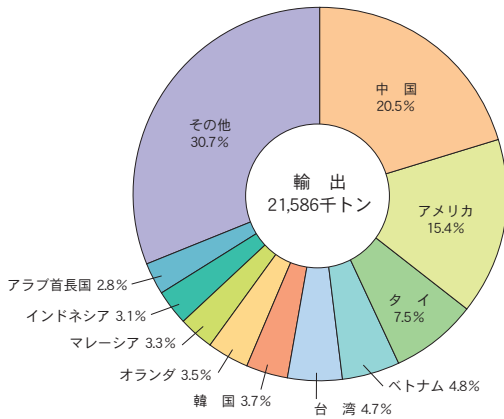

(2) 外貿コンテナ貨物

主要上位品種（輸出）

主要上位品種（輸入）

主要上位国・地域（輸出）

主要上位国・地域（輸入）

令和4年
令和3年