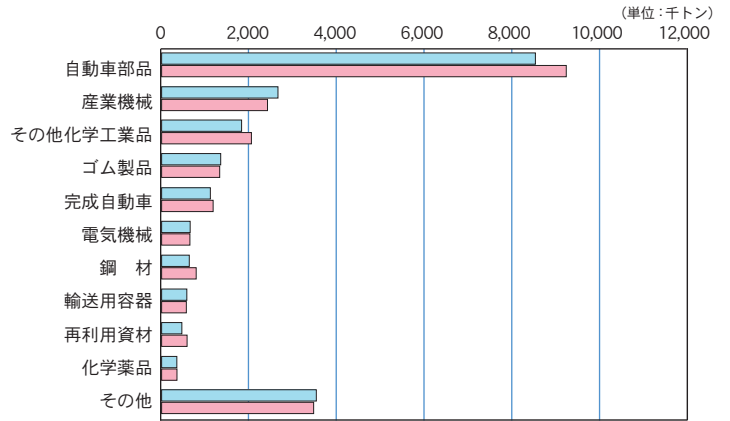

(2) 外貿コンテナ貨物

主要上位品種（輸出）

主要上位品種（輸入）

主要上位国・地域（輸出）

主要上位国・地域（輸入）

令和4年
令和3年