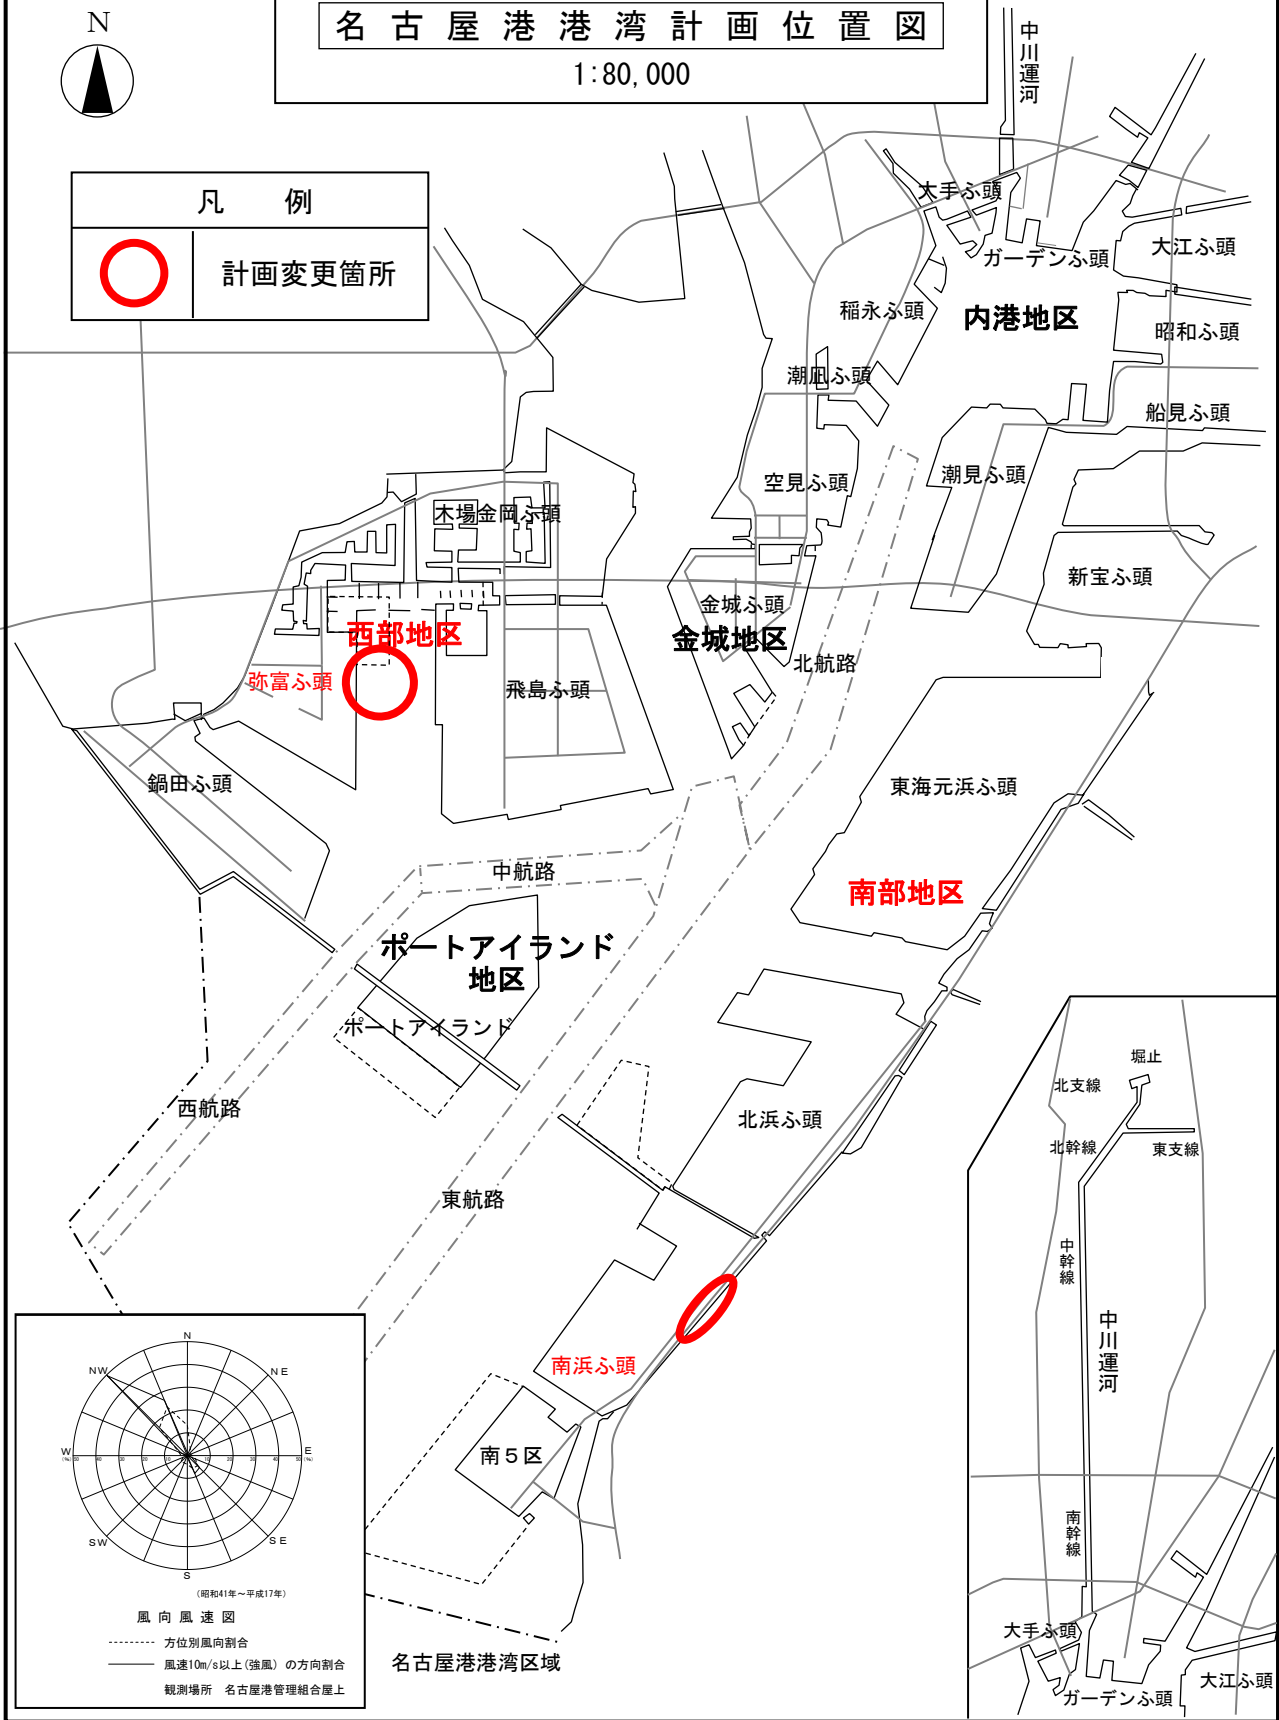

名古屋港港湾計画位置図
1:80,000

凡 例	
	計画変更箇所

名古屋港港湾区域