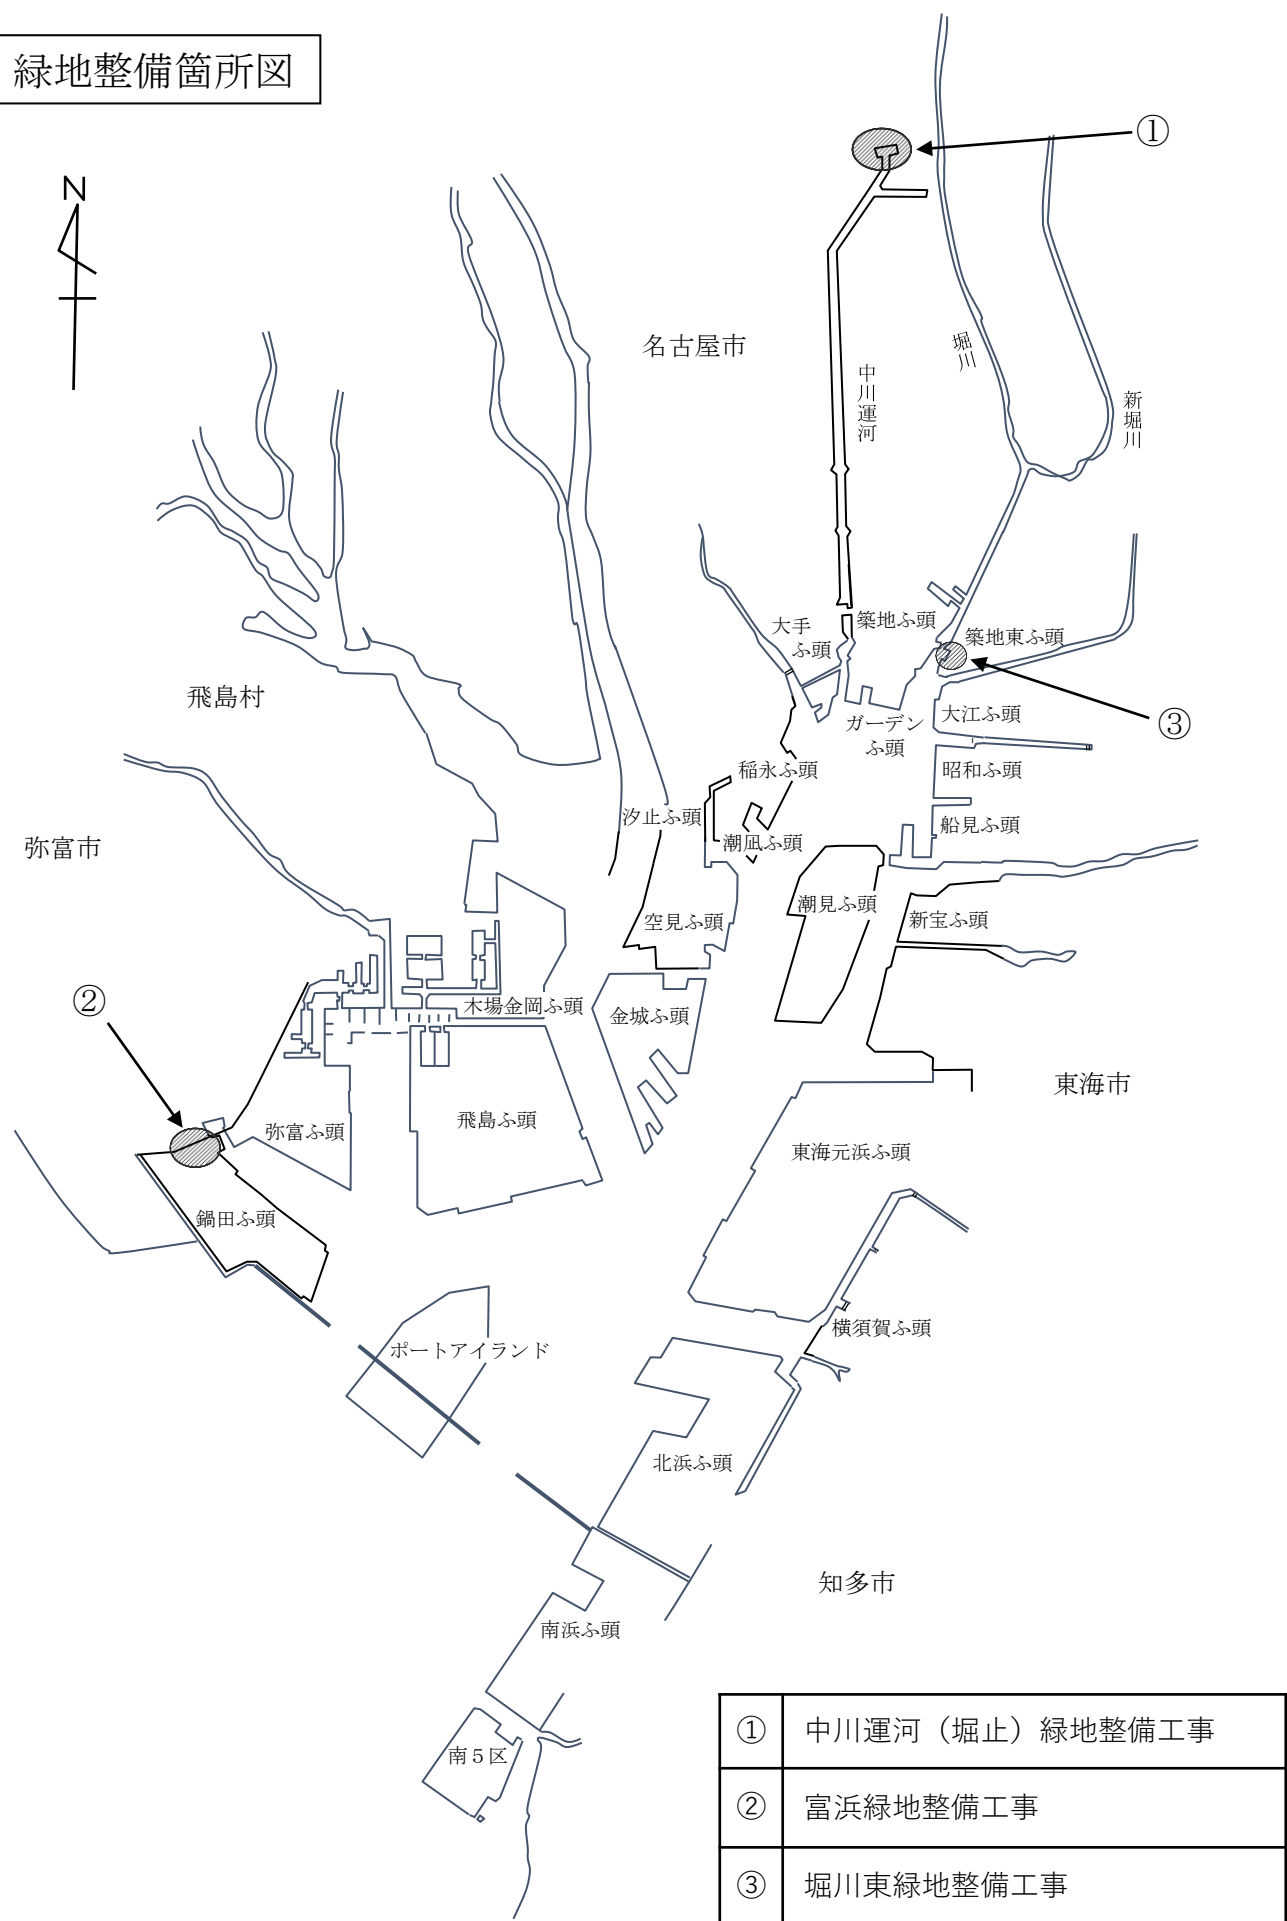

# 緑地整備箇所図

①	中川運河（堀止）緑地整備工事
②	富浜緑地整備工事
③	堀川東緑地整備工事