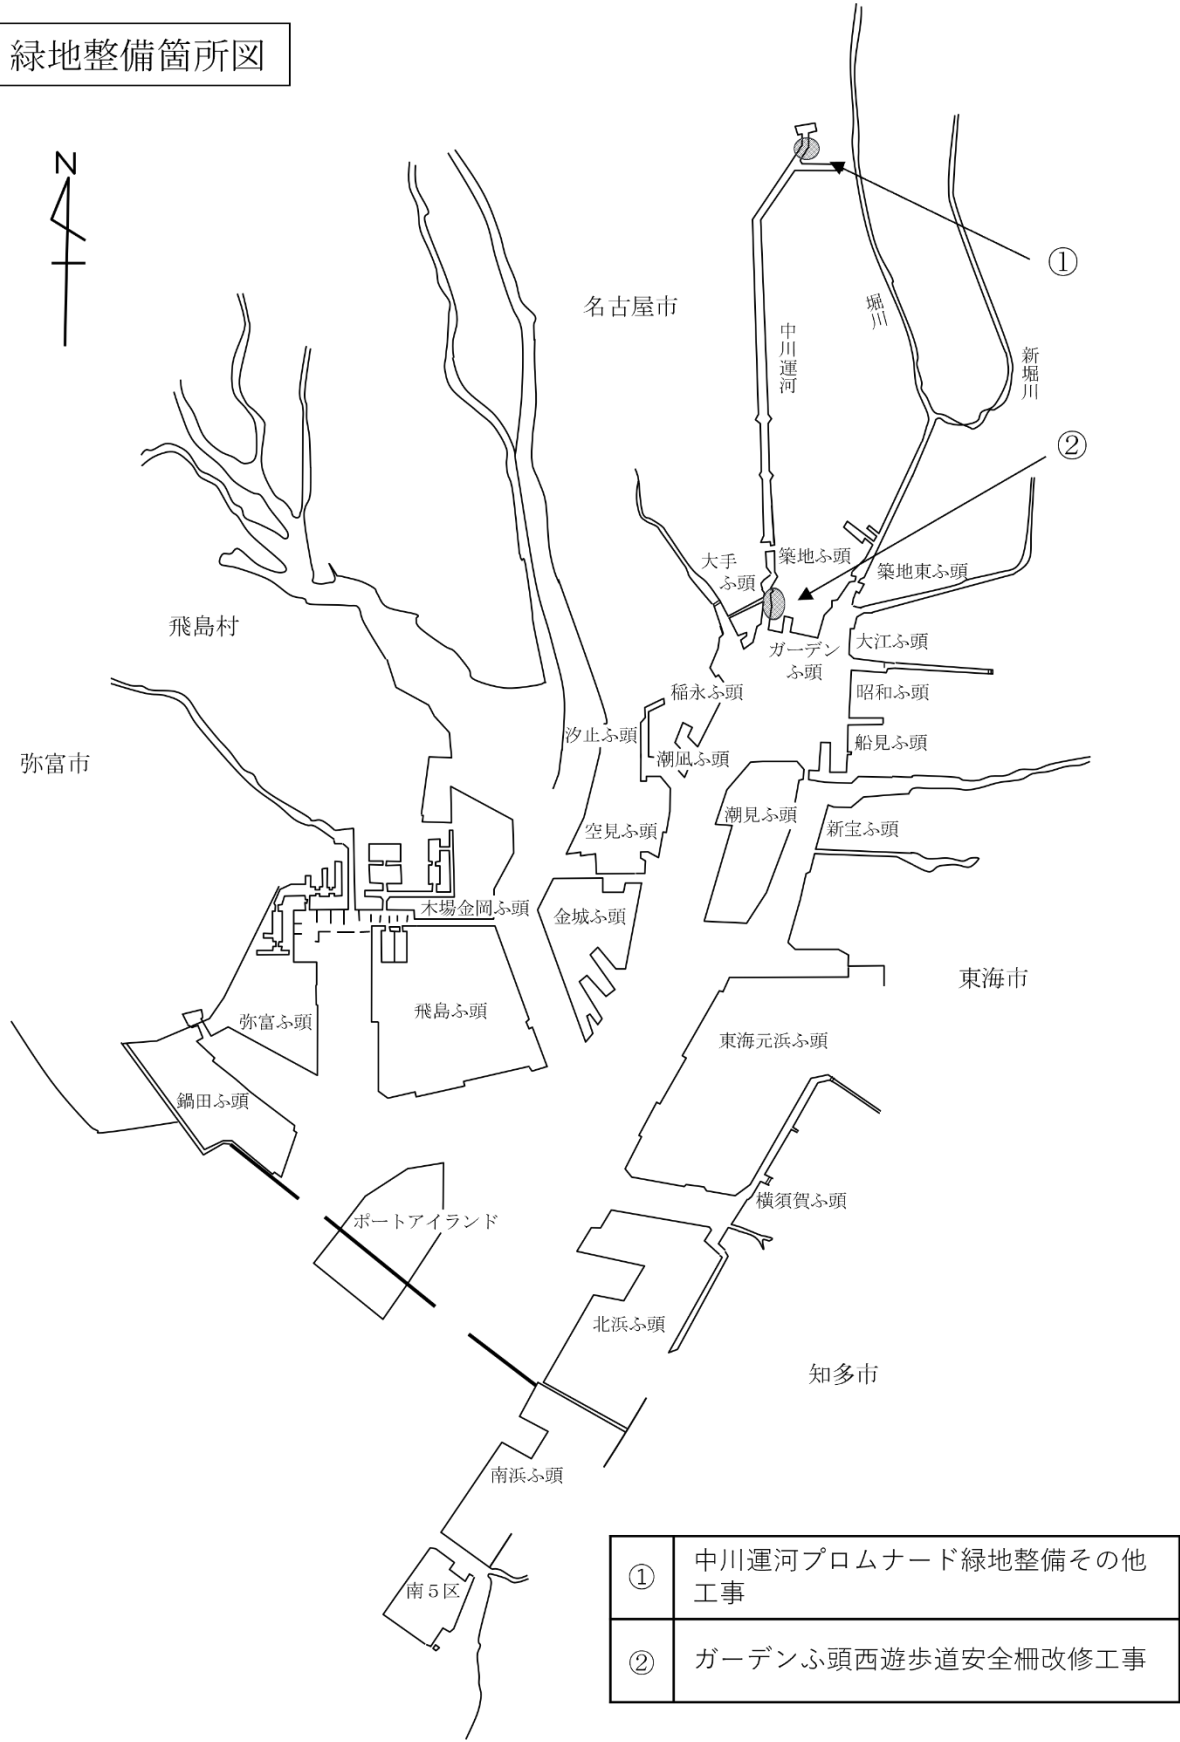

緑地整備箇所図

①	中川運河プロムナード緑地整備その他工事
②	ガーデンふ頭西遊歩道安全柵改修工事