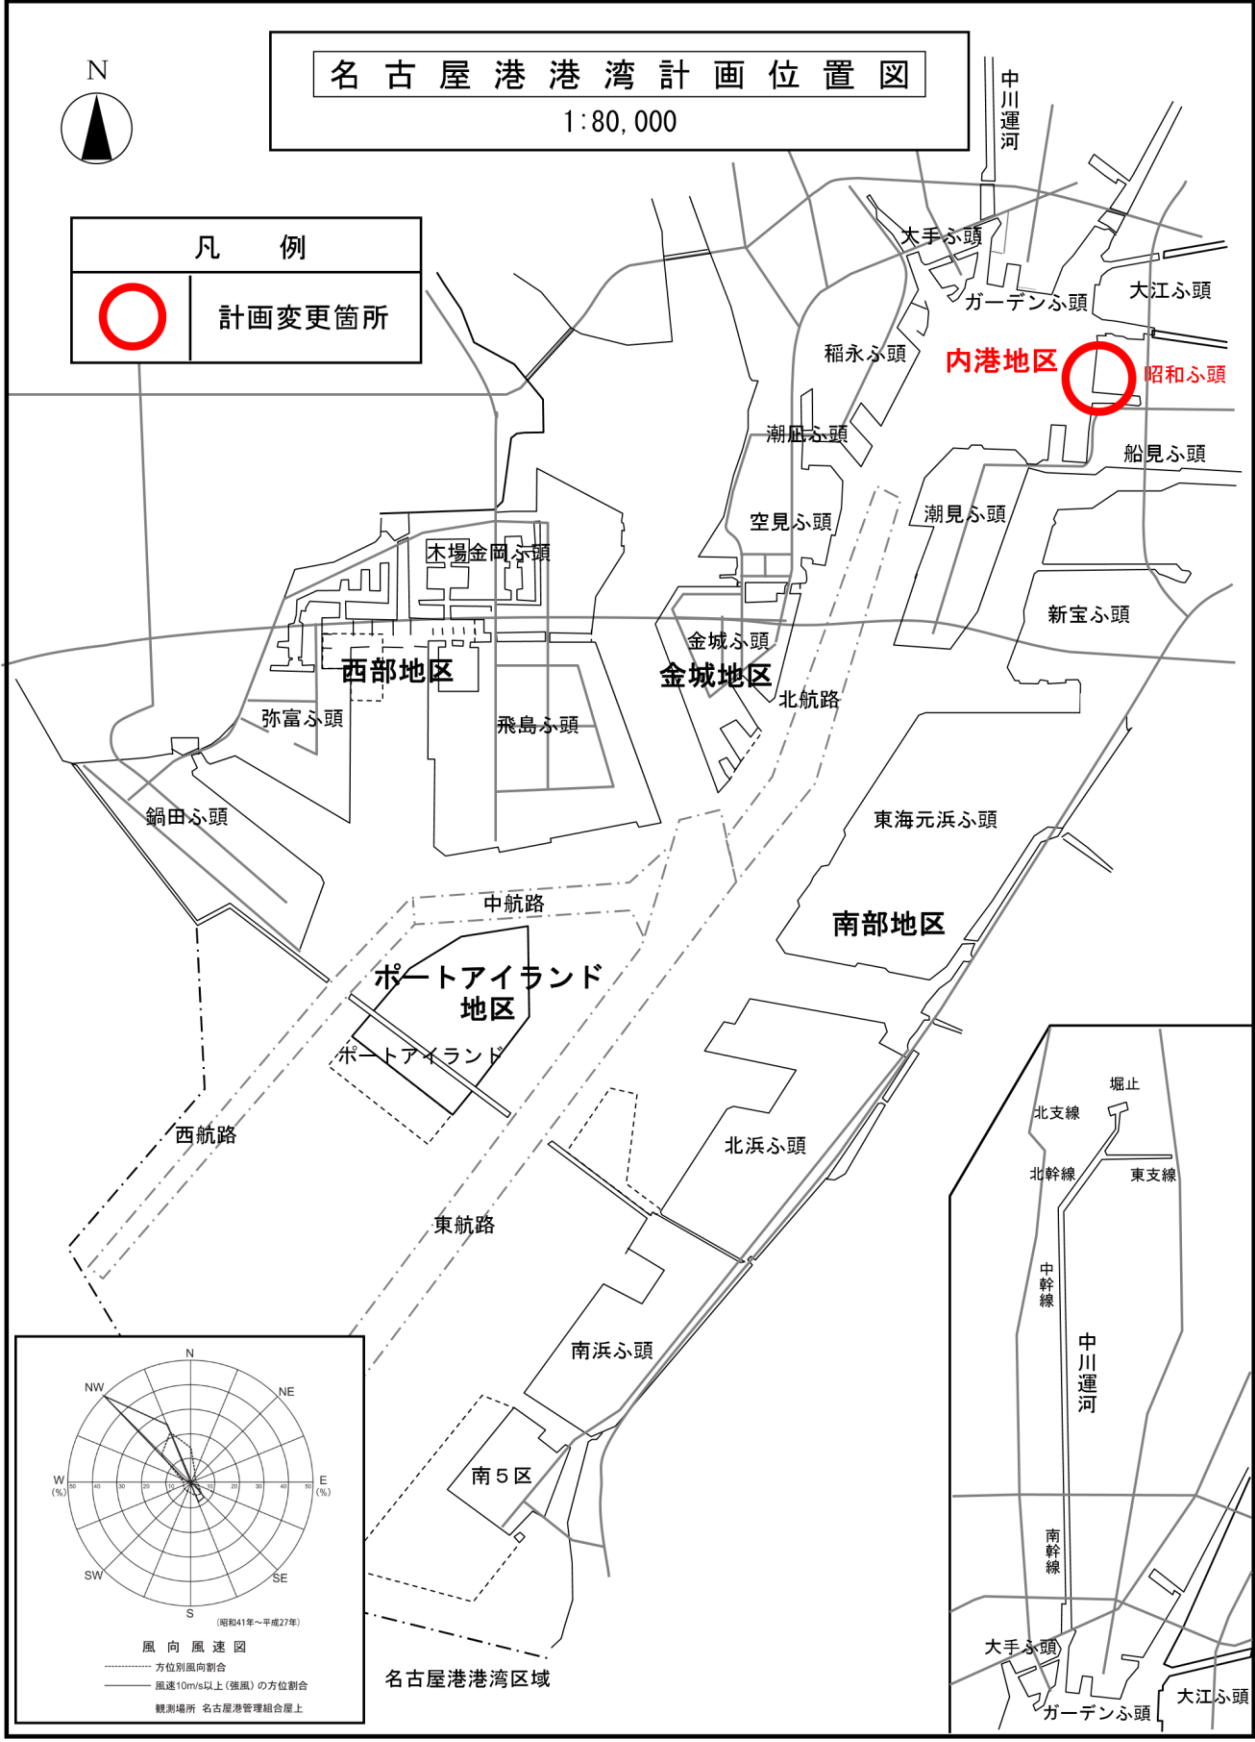

名古屋港港湾計画位置図  
1:80,000

凡 例	
	計画変更箇所

名古屋港港湾区域